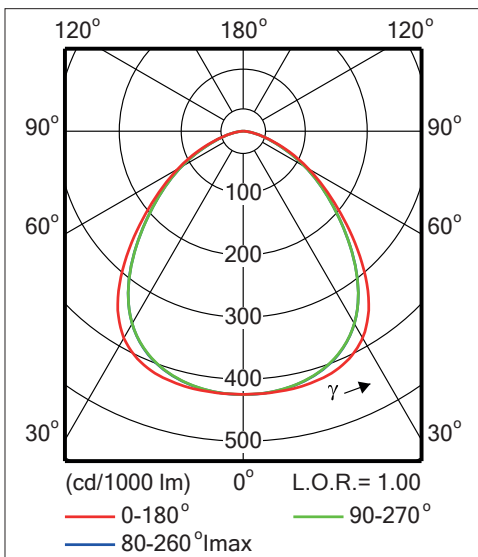

RC127V W60L60 OC