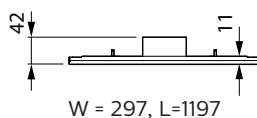

RC127V W30L120