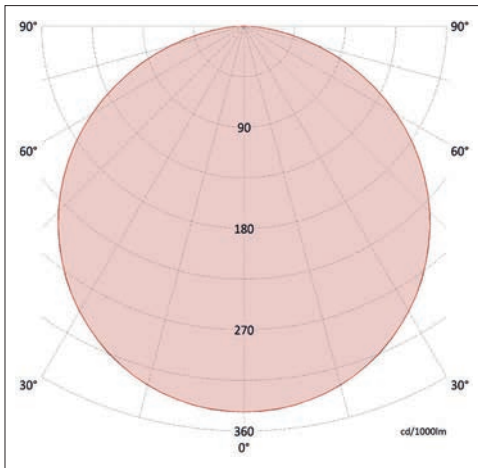

Valonjaot

RC125B W60L60 1xLED34S/830 NOC