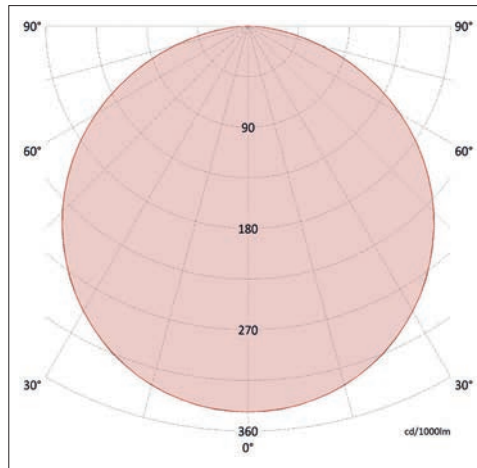

RC125B W60L60 1xLED34S/840 NOC