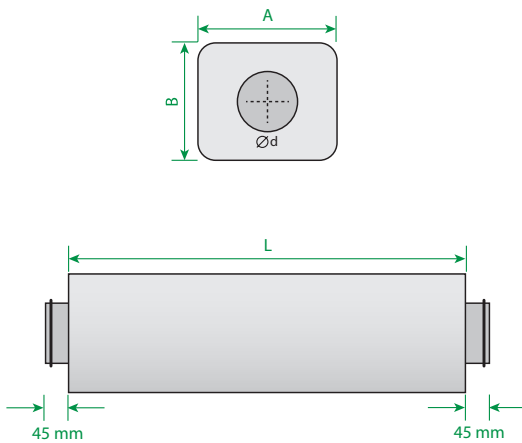

# CASA-äänenvaimentimien tekniset tiedot

- ▶ Helppo asentaa
- ▶ Sopii pyöreisiin ilmanvaihtohormeihin
- ▶ Suorakaiteinen muoto antaa hyvän vaimennustehon
- ▶ Vaimennus mitattu standardin SFS 5117 mukaisesti
- ▶ Tiiveysluokka D
- ▶ Voidaan liittää tuloilmakanavaan, koska suojahuopa erottaa vaimennusmateriaalin ilmavirrasta

Swegon CASA -äänenvaimentimet on tehty kestävästä kuumasinkitystä teräslevystä. Kanavaliitososan päällä on asennusta helpottava muovikaulus ja liittimissä on kumi-rengastiivisteet, joten lisätiivistystä ei tarvita. Vaimennus-aineena on käytetty lasivillaa, joka on erotettu ilmavirrasta erikoispolyesterikankaalla.

## Mitat

Tuotekoodi   LVI-nro	Koko (liitosmitta) Ø d (mm)	Vaimenninosan mitat (mm)		
		L	A	B
CAV1005   7907040	100	600	208	152
CAV1206   7907046	125	600	236	177
CAV1209   7907048	125	900	236	177
CAV1212   7907056	125	1200	236	177
CAV1606   7907060	160	600	274	212
CAV1610   7907061	160	900	274	212
CAV1612   7907063	160	1200	274	212
CAV2010   7907064	200	900	321	252
CAV2012   7907065	200	1200	321	252