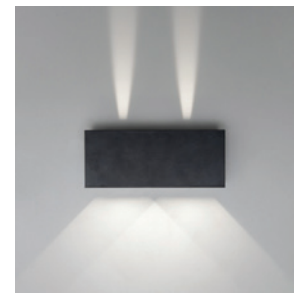

## Brick Double Wide

Laadukkaista materiaaleista valmistettu ja UV-suojattu tyylikäs Brick Double Wide -valaisin sopii taloyhtiöille sekä sisä- että ulkotiloihin. Sirolla valaisimella saat uutta, modernia ilmettä talojen julkisivuun, piha-alueille tai portaikkoon. Valon ja varjon vaihtelulla voit korostaa seinäpintoja ja rakenteita valaisimen ylös- ja alaspäin avautuvilla, säädettävillä valokeiloilla. Leveässä Brick Double Widessa on kaksi vierekkäistä, ylös ja alas suuntaavaa valokeilaa. Näillä saat muotoiltua useita variaatioita pinnan valaistukseen. Valaisimella on erinomainen värinotto-kyky. Lisävarusteena saatavalla asennuskehyksellä valaisin voidaan pintakaapeloida, mistä on etua saneerauskohteissa. Valaisin on ketjutettavissa.

#### Brick Double Wide lisätarvikkeet

SNRO	KOODI
• 4546528	A5BRIK Asennuskehys WH
• 4546529	A5BRIL Asennuskehys GR

Valaisin on ketjutettavissa, kaksi läpivientä.

Sirolla ja lähes huomaamattomalla asennuskehyksellä Brick Double Wide on helppo asentaa kohteisiin, joissa on pintakaapelointi. Kehyksessä on murtoaiho jokaisella sivulla.