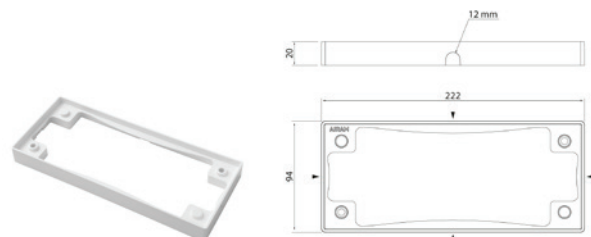

## Brick Double Wide

Laadukkaista materiaaleista valmistettu ja UV-suojattu tyylikäs Brick Double Wide -valaisin sopii taloyhtiöille sekä sisä- että ulkotiloihin. Sirolla valaisimella saat uutta, modernia ilmettä talojen julkisivuun, piha-alueille tai portaikkoon. Valon ja varjon vaihtelulla voit korostaa seinäpintoja ja rakenteita valaisimen ylös- ja alaspäin avautuvilla, säädettävillä valokeiloilla. Leveässä Brick Double Widessa on kaksi vierekkäistä, ylös ja alas suuntaavaa valokeilaa. Näillä saat muotoiltua useita variaatioita pinnan valaistukseen. Valaisimella on erinomainen värinotto-kyky. Lisävarusteena saatavalla asennuskehyksellä valaisin voidaan pintakaapeloida, mistä on etua saneerauskohteissa. Valaisin on ketjutettavissa.

#### Brick Double Wide lisätarvikkeet

SNRO	KOODI
• 4546528	A5BRIK Asennuskehys WH
• 4546529	A5BRIL Asennuskehys GR

Valaisin on ketjutettavissa, kaksi läpivientä.

Sirolla ja lähes huomaamattomalla asennuskehyksellä Brick Double Wide on helppo asentaa kohteisiin, joissa on pintakaapelointi. Kehyksessä on murtoaiho jokaisella sivulla.