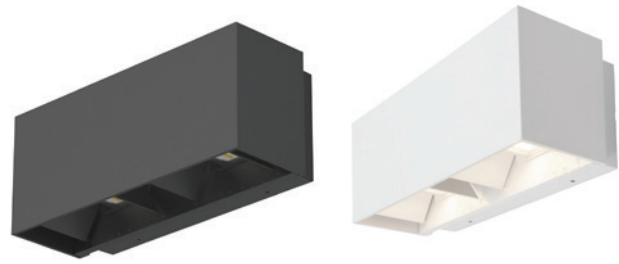

## Brick Double Wide

Laadukkaista materiaaleista valmistettu ja UV-suojattu tyylikäs Brick Double Wide -valaisin sopii taloyhtiöille sekä sisä- että ulkotiloihin. Sirolla valaisimella saat uutta, modernia ilmettä talojen julkisivuun, piha-alueille tai portaikkoon. Valon ja varjon vaihtelulla voit korostaa seinäpintoja ja rakenteita valaisimen ylös- ja alaspäin avautuvilla, säädettävillä valokeiloilla. Leveässä Brick Double Widessa on kaksi vierekkäistä, ylös ja alas suuntaavaa valokeilaa. Näillä saat muotoiltua useita variaatioita pinnan valaistukseen. Valaisimella on erinomainen värinotto-kyky. Lisävarusteena saatavalla asennuskehyksellä valaisin voidaan pintakaapeloida, mistä on etua saneerauskohteissa. Valaisin on ketjutettavissa.

- Runko painevalettua alumiinia, kupu kirkasta UV-suojattua polykarbonaattia.
- Harmaa, RAL 7024 ja valkoinen, RAL 9016.
- Suojausluokka I.
- Seinäasennus.
- Ketjutettavissa 3 x 2,5 mm<sup>2</sup>.
- Väriämpötila 3000 K tai 4000 K. CRI > 90 / Ra > 90.
- MacAdam 3 SDCM.
- IP65.
- IK06.
- Kiinteä led 18W, 3000 K 1200 lm / 4000 K 1300 lm.
- On/Off.
- Käyttöympäristön lämpötila -30 ... 25 °C.
- Hyötyeliniä L70 75 000 h (Ta25C).
- Hyötyeliniä L80 50 000 h (Ta25C).
- Valokeilojen portaaton säätö 15–60 astetta.
- Lisävarusteena saatavana pintakaapelointiin tarvittavat asennuskehukset 4546528 (WH) ja 4546529 (GR).

#### Brick Double Wide lisätarvikkeet

SNRO	KOODI
• 4546528	A5BRIK Asennuskehys WH
• 4546529	A5BRIL Asennuskehys GR

Valaisin on ketjutettavissa, kaksi läpivientä.

Sirolla ja lähes huomaamattomalla asennuskehyksellä Brick Double Wide on helppo asentaa kohteisiin, joissa on pintakaapelointi. Kehyksessä on murtoaiho jokaisella sivulla.