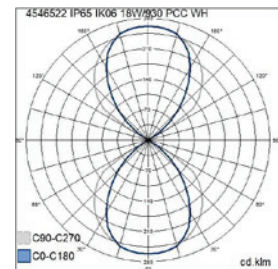

Sirolla ja lähes huomaamattomalla asennuskehyksellä Brick Double Wide on helppo asentaa kohteisiin, joissa on pintakaapelointi. Kehyksessä on murtoaiho jokaisella sivulla.