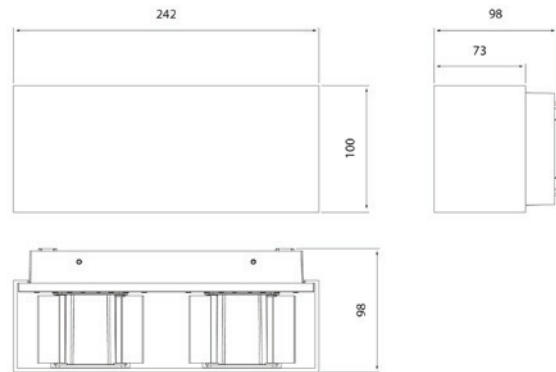

- Runko painevalettua alumiinia, kupu kirkasta UV-suojattua polykarbonaattia.
- Harmaa, RAL 7024 ja valkoinen, RAL 9016.
- Suojausluokka I.
- Seinäasennus.
- Ketjutettavissa 3 x 2,5 mm².
- Väriämpötila 3000 K tai 4000 K. CRI > 90 / Ra > 90.
- MacAdam 3 SDCM.
- IP65.
- IK06.
- Kiinteä led 18W, 3000 K 1200 lm / 4000 K 1300 lm.
- On/Off.
- Käyttöympäristön lämpötila -30 ... 25 °C.
- Hyötyeliniä L70 75 000 h (Ta25C).
- Hyötyeliniä L80 50 000 h (Ta25C).
- Valokeilojen portaaton säätö 15–60 astetta.
- Lisävarusteena saatavana pintakaapelointiin tarvittavat asennuskehukset 4546528 (WH) ja 4546529 (GR).

• Varastotuote

Brick Double Wide

SNRO	KOODI	W	LM
• 4546522	A5BRIE IP65 IK06 18W/930 PCC WH	18	1200
• 4546523	A5BRIF IP65 IK06 18W/930 PCC GR	18	1200
• 4546524	A5BRIG IP65 IK06 18W/940 PCC WH	18	1300
• 4546525	A5BRIH IP65 IK06 18W/940 PCC GR	18	1300

Brick Double Wide lisätarvikkeet

SNRO	KOODI
• 4546528	A5BRIK Asennuskehys WH
• 4546529	A5BRIL Asennuskehys GR