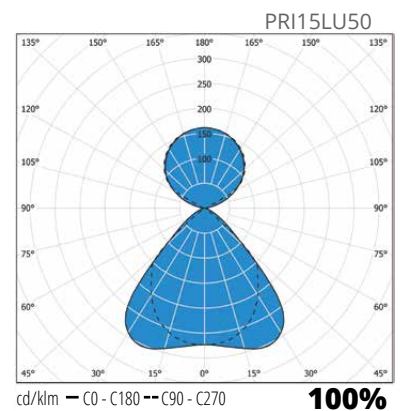

Tilauksesta

- › Monipuoliset ohjausratkaisut
- › Laaja asennusvalikoima
- › Liitosjohdot ja -ratkaisut projektin mukaan
- › 150 vakiotuotetta ja yli 1200 projekti-yhdistelmää

1207 / 1487