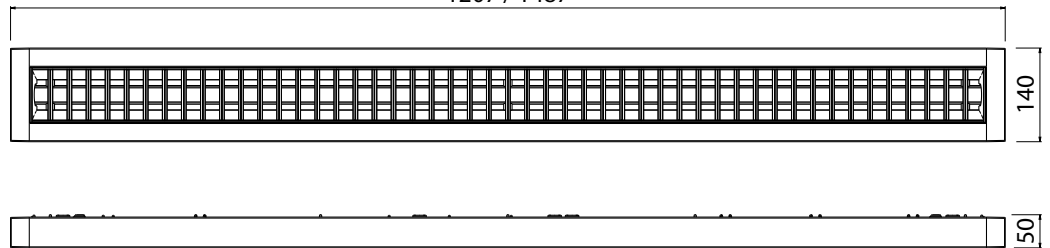

Tilauksesta

- › Monipuoliset ohjausratkaisut
- › Laaja asennusvalikoima
- › Liitosjohdot ja -ratkaisut projektin mukaan
- › 150 vakiotuotetta ja yli 1200 projekti-yhdistelmää

1207 / 1487