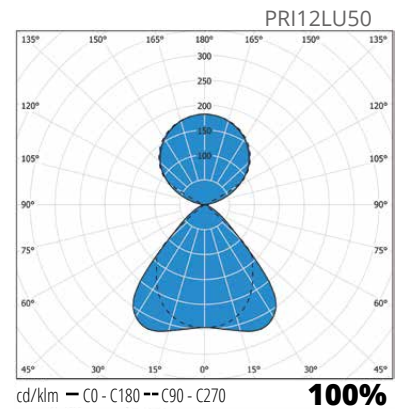

Tilauksesta

- › Monipuoliset ohjausratkaisut
- › Laaja asennusvalikoima
- › Liitosjohdot ja -ratkaisut projektin mukaan
- › 150 vakiotuotetta ja yli 1200 projekti-yhdistelmää

1207 / 1487