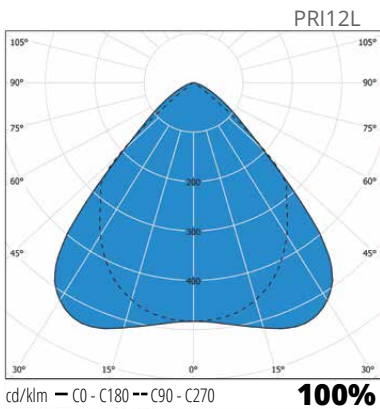

Tilauksesta

- › Monipuoliset ohjausratkaisut
- › Laaja asennusvalikoima
- › Liitosjohdot ja -ratkaisut projektin mukaan
- › 150 vakiotuotetta ja yli 1200 projekti-yhdistelmää

1207 / 1487