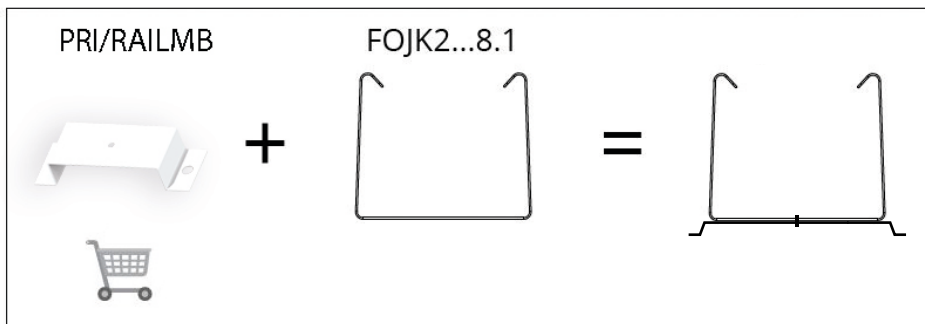

ON/OFF

Sulakemitoitukset	B10	B16	C10	C16
PRI12L 25W	40	64	40	64
PRI15L 31W	40	64	40	64
PRI12LU30 35W	40	64	40	64
PRI15LU30 41W	29	47	42	67
PRI12LU50 45W	17	28	23	38
PRI15LU50 51W	17	28	23	38
PRI12LHO 33W	29	47	42	67
PRI15LHO 40W	17	28	23	38
PRI12LU30HO 46W	17	28	23	38
PRI15LU30HO 54W	17	28	23	38
PRI12LU50HO 57W	17	28	23	38
PRI15LU50HO 65W	9	15	15	25

DALI

Sulakemitoitukset	B10	B16	C10	C16
PRI12L 25W	13	21	21	35
PRI15L 31W	13	21	21	35
PRI12LU30 35W	13	21	21	35
PRI15LU30 41W	13	21	21	35
PRI12LU50 45W	13	21	21	35
PRI15LU50 51W	13	21	21	35
PRI12LHO 33W	13	21	21	35
PRI15LHO 40W	13	21	21	35
PRI12LU30HO 46W	13	21	21	35
PRI15LU30HO 54W	13	21	21	35
PRI12LU50HO 57W	13	21	21	35
PRI15LU50HO 65W	13	21	21	35

PRI/RAILMB ripustuskiskokiinnike