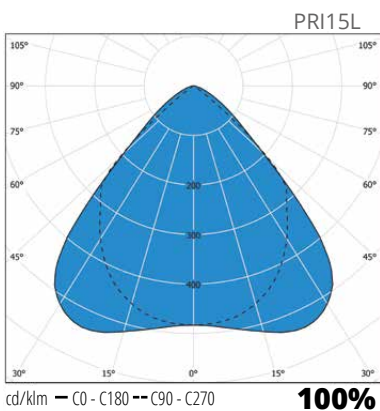

Tilauksesta

- › Monipuoliset ohjausratkaisut
- › Laaja asennusvalikoima
- › Liitosjohdot ja -ratkaisut projektin mukaan
- › 150 vakiotuotetta ja yli 1200 projekti-yhdistelmää

1207 / 1487