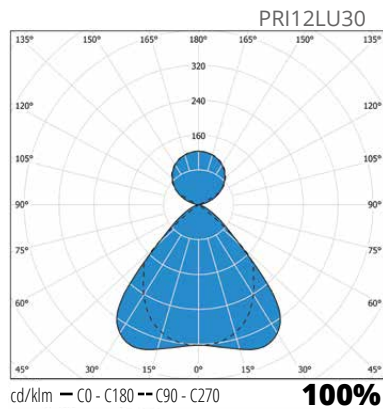

Tilauksesta

- › Monipuoliset ohjausratkaisut
- › Laaja asennusvalikoima
- › Liitosjohdot ja -ratkaisut projektin mukaan
- › 150 vakiotuotetta ja yli 1200 projekti-yhdistelmää

1207 / 1487