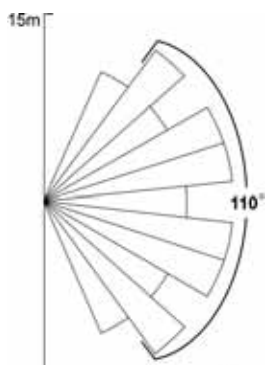

Tekniset tiedot:	SP300 vakio-PIR 110°	SP500 vakio-PIR 110°
nimellisjännite	230V 50Hz	230V 50Hz
kuorma	40 W - 300 W hehkulamppukuormaa	25 VA - 500 VA kaikki kuormatyypit
oikosulkusuojaus:	sulake F2.0AH, elektroninen ylikuumentensuoja	ei omaa sulaketta, ryhmäsulake enint. 10 A, elektroninen ylikuumentensuoja
tunnistusalue vaakatasossa:	vähintään 110°	vähintään 110°
tunnistusalue pystytasossa:	50°	50°
tunnistusetäisyys:	vähintään 5 m	vähintään 5 m
ajastin:	kiinteä, 180 s +/- 20 s	kiinteä, 180 s +/- 20 s
hämäräkytkin:	kiinteä, 10 lux +/- 2 lux	kiinteä, 10 lux +/- 2 lux
kotelointiluokka:	IP20	IP20
kytkentä:	2-johdinkytkentä (vaihe sisään, vaihe ulos)	3-johdinkytkentä (vaihe sisään, vaihe ulos, nollajohdin)

Tunnistusalue vaakatasossa