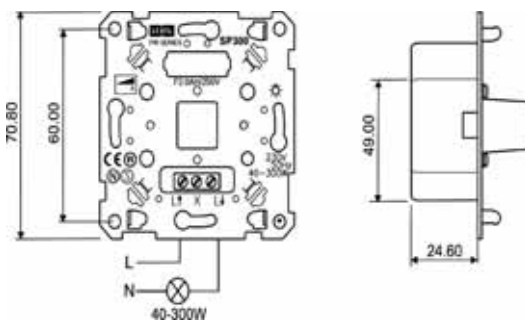

Tekniset tiedot:	SP300 vakio-PIR 110°	SP500 vakio-PIR 110°
nimellisjännite	230V 50Hz	230V 50Hz
kuorma	40 W - 300 W hehkulamppukuormaa	25 VA - 500 VA kaikki kuormatyypit
oikosulkusuojaus:	sulake F2.0AH, elektroninen ylikuumentensuoja	ei omaa sulaketta, ryhmäsulake enint. 10 A, elektroninen ylikuumentensuoja
tunnistusalue vaakatasossa:	vähintään 110°	vähintään 110°
tunnistusalue pystytasossa:	50°	50°
tunnistusetäisyys:	vähintään 5 m	vähintään 5 m
ajastin:	kiinteä, 180 s +/- 20 s	kiinteä, 180 s +/- 20 s
hämäräkytkin:	kiinteä, 10 lux +/- 2 lux	kiinteä, 10 lux +/- 2 lux
kotelointiluokka:	IP20	IP20
kytkentä:	2-johdinkytkentä (vaihe sisään, vaihe ulos)	3-johdinkytkentä (vaihe sisään, vaihe ulos, nollajohdin)

Tunnistusalue vaakatasossa

Tunnistusalue pystytasossa

Kuva: SP300 kytkentä ja mitat

Tuotteet

Tuote	Pakkaus	SSTL-nro
SP300 vakio-PIR liiketunnistin 110°	1/10	35 149 01
SP500 vakio-PIR liiketunnistin 110° kaikille kuormille	1/10	35 149 05
Keskiölevy vakio-PIR harmaa	1/10	35 149 72
Keskiölevy vakio-PIR musta	1/10	35 149 73