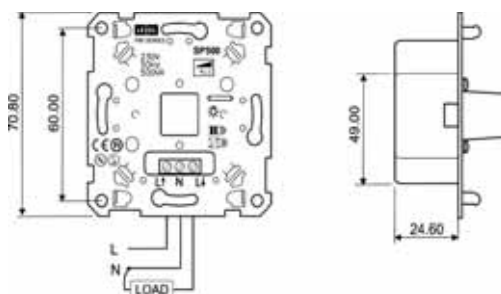

Tekniset tiedot:	SP300 vakio-PIR 110°	SP500 vakio-PIR 110°
nimellisjännite	230V 50Hz	230V 50Hz
kuorma	40 W - 300 W hehkulamppukuormaa	25 VA - 500 VA kaikki kuormatyypit
oikosulkusuojaus:	sulake F2.0AH, elektroninen ylikuumentensuoja	ei omaa sulaketta, ryhmäsulake enint. 10 A, elektroninen ylikuumentensuoja
tunnistusalue vaakatasossa:	vähintään 110°	vähintään 110°
tunnistusalue pystytasossa:	50°	50°
tunnistusetäisyys:	vähintään 5 m	vähintään 5 m
ajastin:	kiinteä, 180 s +/- 20 s	kiinteä, 180 s +/- 20 s
hämäräkytkin:	kiinteä, 10 lux +/- 2 lux	kiinteä, 10 lux +/- 2 lux
kotelointiluokka:	IP20	IP20
kytkentä:	2-johdinkytkentä (vaihe sisään, vaihe ulos)	3-johdinkytkentä (vaihe sisään, vaihe ulos, nollajohdin)

Tunnistusalue vaakatasossa

Tunnistusalue pystytasossa

Kuva: SP300 kytkentä ja mitat

Tuotteet

Tuote	Pakkaus	SSTL-nro
SP300 vakio-PIR liiketunnistin 110°	1/10	35 149 01
SP500 vakio-PIR liiketunnistin 110° kaikille kuormille	1/10	35 149 05
Keskiölevy vakio-PIR harmaa	1/10	35 149 72
Keskiölevy vakio-PIR musta	1/10	35 149 73

Kuva: SP500 kytkentä ja mitat