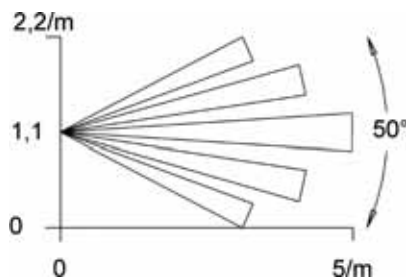

Tunnistusalue pystytasossa