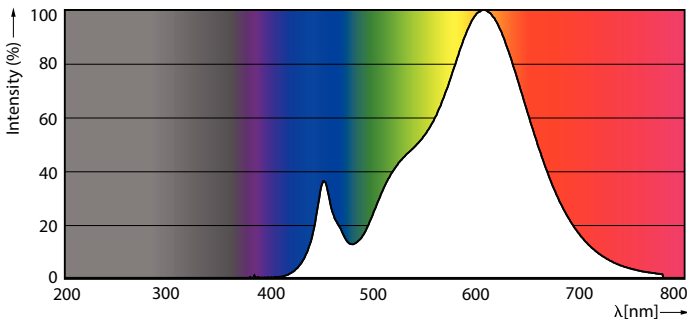

Spectral Power Distribution Colour - CorePro LEDbulb D 40-60-75-100W A60 5CCT