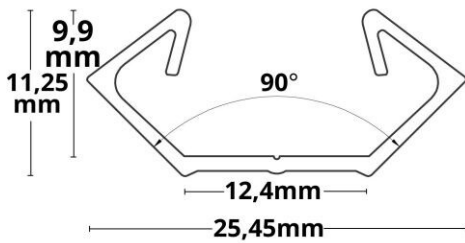

GALAXY
Galaxy profiles