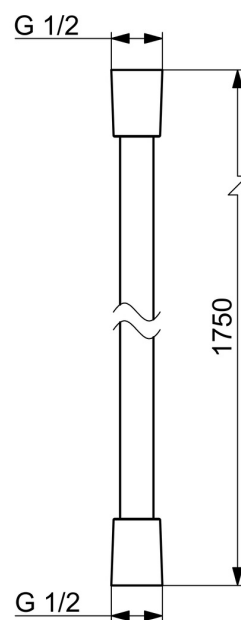

EAN: 6414150109065
static.oras.com/290031-80

- Tarvikkeet
- Harjattu teräs

- Suihkuletku (1750 mm), Suihkuletku pyörii juurestaan (ei kierry)

Tekniset tiedot

Tekniset ominaisuudet

Pituus / Korkeus

1750

Materiaali