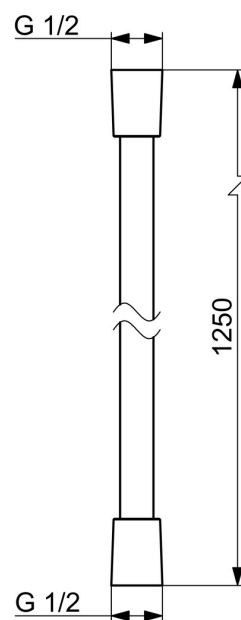

EAN: 6414150109058
static.oras.com/290029-80

- Tarvikkeet
- Harjattu teräs

- Suihkuletku (1250 mm), Suihkuletku pyörii juurestaan (ei kierry)

Tekniset tiedot

Tekniset ominaisuudet

Pituus / Korkeus

1250

Materiaali