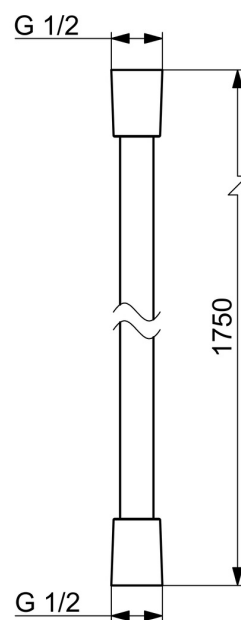

EAN: 6414150106507
static.oras.com/290031-81

- Tarvikkeet
- Harjattu pronssi

- Suihkuletku (1750 mm), Suihkuletku pyörii juurestaan (ei kierry)

Tekniset tiedot

Tekniset ominaisuudet

Liitântäkkö	G1/2xG1/2
Pituus / Korkeus	1750 mm
Materiaali	Komposiitti