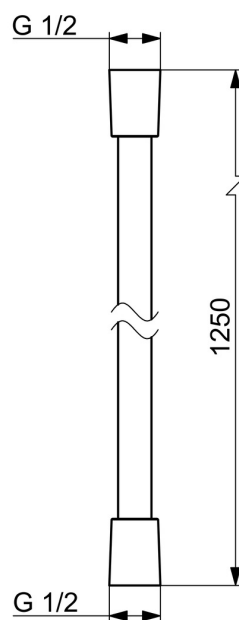

EAN: 6414150106477  
[static.oras.com/290029-81](http://static.oras.com/290029-81)

- Tarvikkeet
- Harjattu pronssi

- Suihkuletku (1250 mm), Suihkuletku pyörii juurestaan (ei kierry)

## Tekniset tiedot

### Tekniset ominaisuudet

Liitântäkkö	<b>G1/2xG1/2</b>
Pituus / Korkeus	<b>1250 mm</b>
Materiaali	<b>Komposiitti</b>