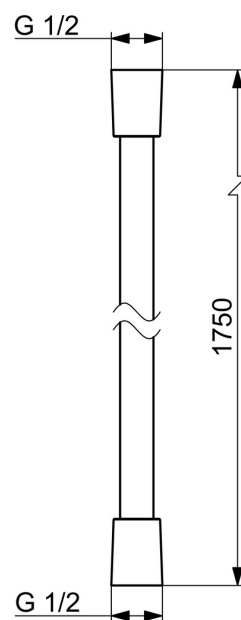

EAN: 6414150106491

static.oras.com/290031-33

• Tarvikkeet

• Mattamusta

Tekniset tiedot

Tekniset ominaisuudet

Liitântäkoko	G1/2xG1/2
Pituus / Korkeus	1750 mm
Materiaali	Komposiitti