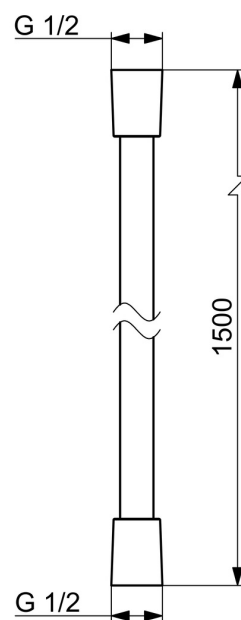

EAN: 6414150106484

static.oras.com/290030-33

• Tarvikkeet

• Mattamusta

Tekniset tiedot

Tekniset ominaisuudet

Liitântäkkö	G1/2xG1/2
Pituus / Korkeus	1500 mm
Materiaali	Komposiitti