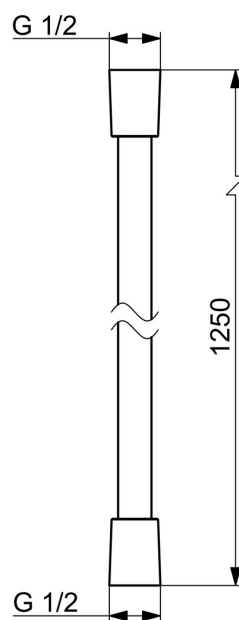

EAN: 6414150106460

static.oras.com/290029-33

• Tarvikkeet

• Mattamusta

Tekniset tiedot

Tekniset ominaisuudet

Liitântäkkö	G1/2xG1/2
Pituus / Korkeus	1250 mm
Materiaali	Komposiitti