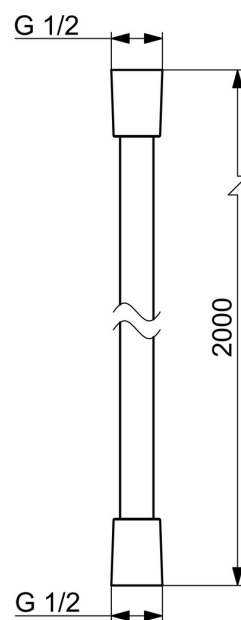

EAN: 6414150106514

static.oras.com/290032-33

• Tarvikkeet

• Mattamusta

Tekniset tiedot

Tekniset ominaisuudet

Liitântäkoko	G1/2xG1/2
Pituus / Korkeus	2000 mm
Materiaali	Komposiitti