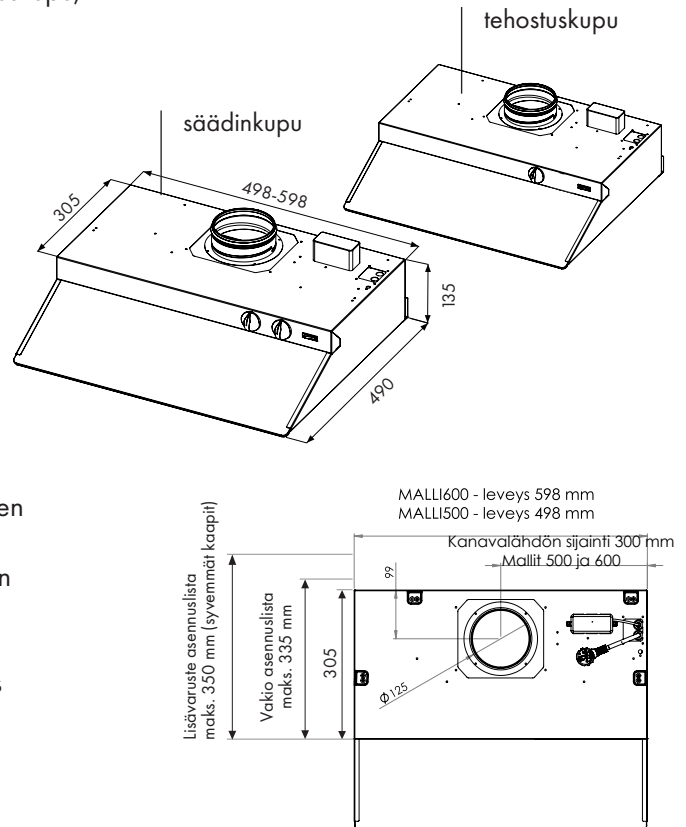

Saatavana myös
AC/EC -ohjauksella

Pia säädinkupu/tehostuskupu

Klassinen kaapistoon asennettava säädinkupu/tehostuskupu, joka on nopea asentaa eri syvyisiin kaapistoihin.

Tekniset tiedot

- LED-valot, 2 x 4000 K
- Leveys 500 ja 600 mm
- Kiinteä rakenne, pistotulpalla
- Takapeitelistä sisältyy toimitukseen (lisävaruste syvempiin kaappeihin)
- Kanavaliitäntä 1 x 125 mm
- Konepestävä metallinen rasvasuodatin
- Saatavana Safera turvatekniikalla
- Tehostusläppä mekaanisella ajastimella (60 min)
- Säädinkuvut: Ilmanvaihdon tehostus sekä alipaineen kompensointi ruoanlaittoilanteessa
- Tehostuskuvut: Tehostustieto ulkoiseen järjestelmään
- Saatavana myös AC/EC ohjauksella:
AC-ohjaus: max 350 W
EC-ohjaus: Valittavissa työmaalla > jatkuva ohjaus /pysäyttävä malli (tehdasasetus)

Malli	Koodi	LVI-numero	Leveys	Väri	Ohjaus
Pia-SA50w	20 000 017	7916013	500	Valkoinen	1-5
Pia-SA60w	20 000 018	7916014	600	Valkoinen	1-5
Pia-SA58w	20 000 041	7916056	500	Valkoinen	Tehostus
Pia-SA68w	20 000 042	7916059	600	Valkoinen	Tehostus
Pia-SA57w-AC-EC	20 000 056	7916095	500	Valkoinen	AC/EC
Pia-SA67w-AC-EC	20 000 057	7916096	600	Valkoinen	AC/EC

Lisävaruste	Koodi
Asennuslista kuvut 600 Syvemmät kaapit	40 000 184
Asennuslista kuvut 500 Syvemmät kaapit	40 000 185
Safera Siro tai Sense integroitu yksikkö, kuputyypin mukaan	40 000 054
Safera Lieden virranhallintayksikkö PCU6.3, 3x16A 400V	40 000 056
Safera vesivuotovahti	40 000 057