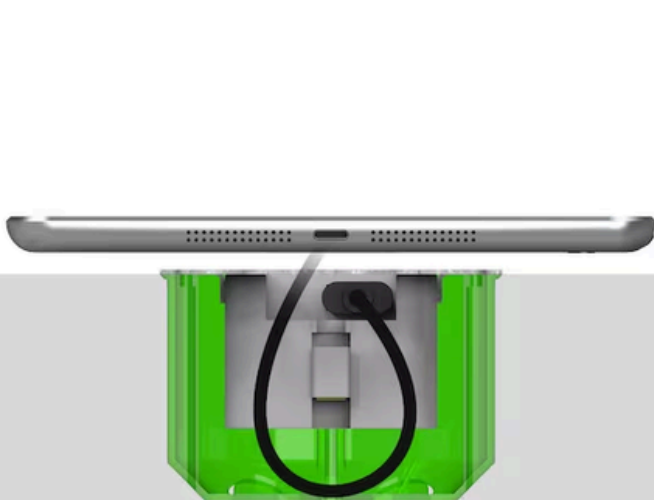

sCharge PoE

Vain virta - passive PoE

s25 C sCharge PoE 1040

Passive PoE -vastaanotin
USB-C-kaapelilla
10-30V, 10 W
sDock Fix A11" + A12.9"

s25 L sCharge PoE 1040

Passive PoE -vastaanotin
Lightning-kaapelilla
10-30V, 10 W
sDock + sDock Fix

s25 m sCharge PoE 1040

Passive PoE -vastaanotin
MicroUSB-kaapelilla
10-30V, 10 W
Android tableteille

sCharge