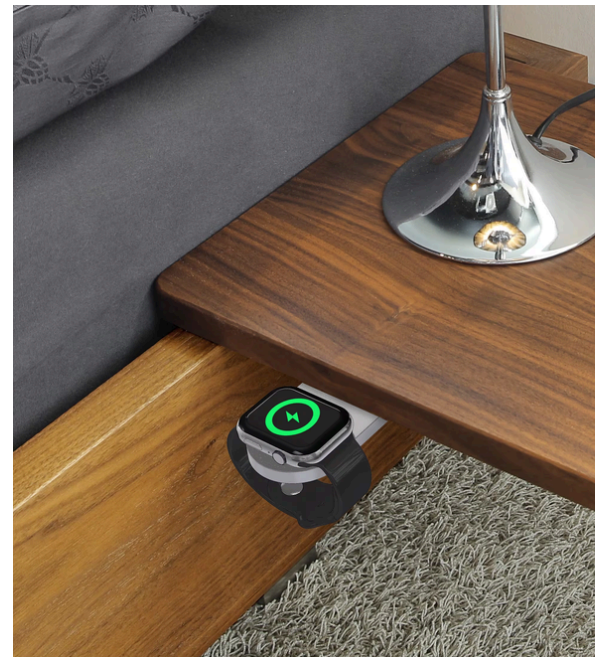

PhoneBase

Teline ja induktiivinen laturi puhelimille

s47 PhoneBase

Älypuhelimille
Kuulokkeille

WatchBase

Pidikkeet Apple® and Samsung® Watch latureille

s23 A WatchBase

Apple® Watch

s23 S WatchBase

Samsung® Watch