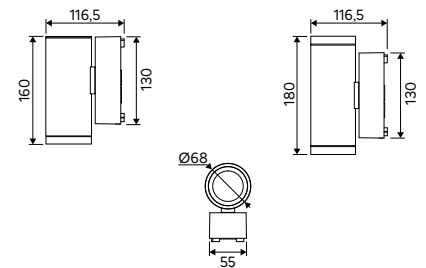

Ivy LED

exakt^or

Bryt spänningen innan installation.
Disconnect the mains before installation.
Katkaise jännite ennen asennusta.

Montage / Asennus / Installation

		230V 50-60Hz	IP65	IK06	
LED	CRI >80	SDCM <3			

Utbyttbarhet / Vaihdeettavuus / Replaceability

Måttskiss / Mittapiirros / Size drawing

Ivy SI / Ivy SII

Ivy MI / Ivy MII

Inkoppling / KytKentä / Wiring

Demontering / Purkaminen / Dismantling

För mer information och manualer, skanna QR-koden!
For more information and manuals, scan the QR code!
Lisätietoja ja käyttöohjeita skannaamalla QR-koodi!