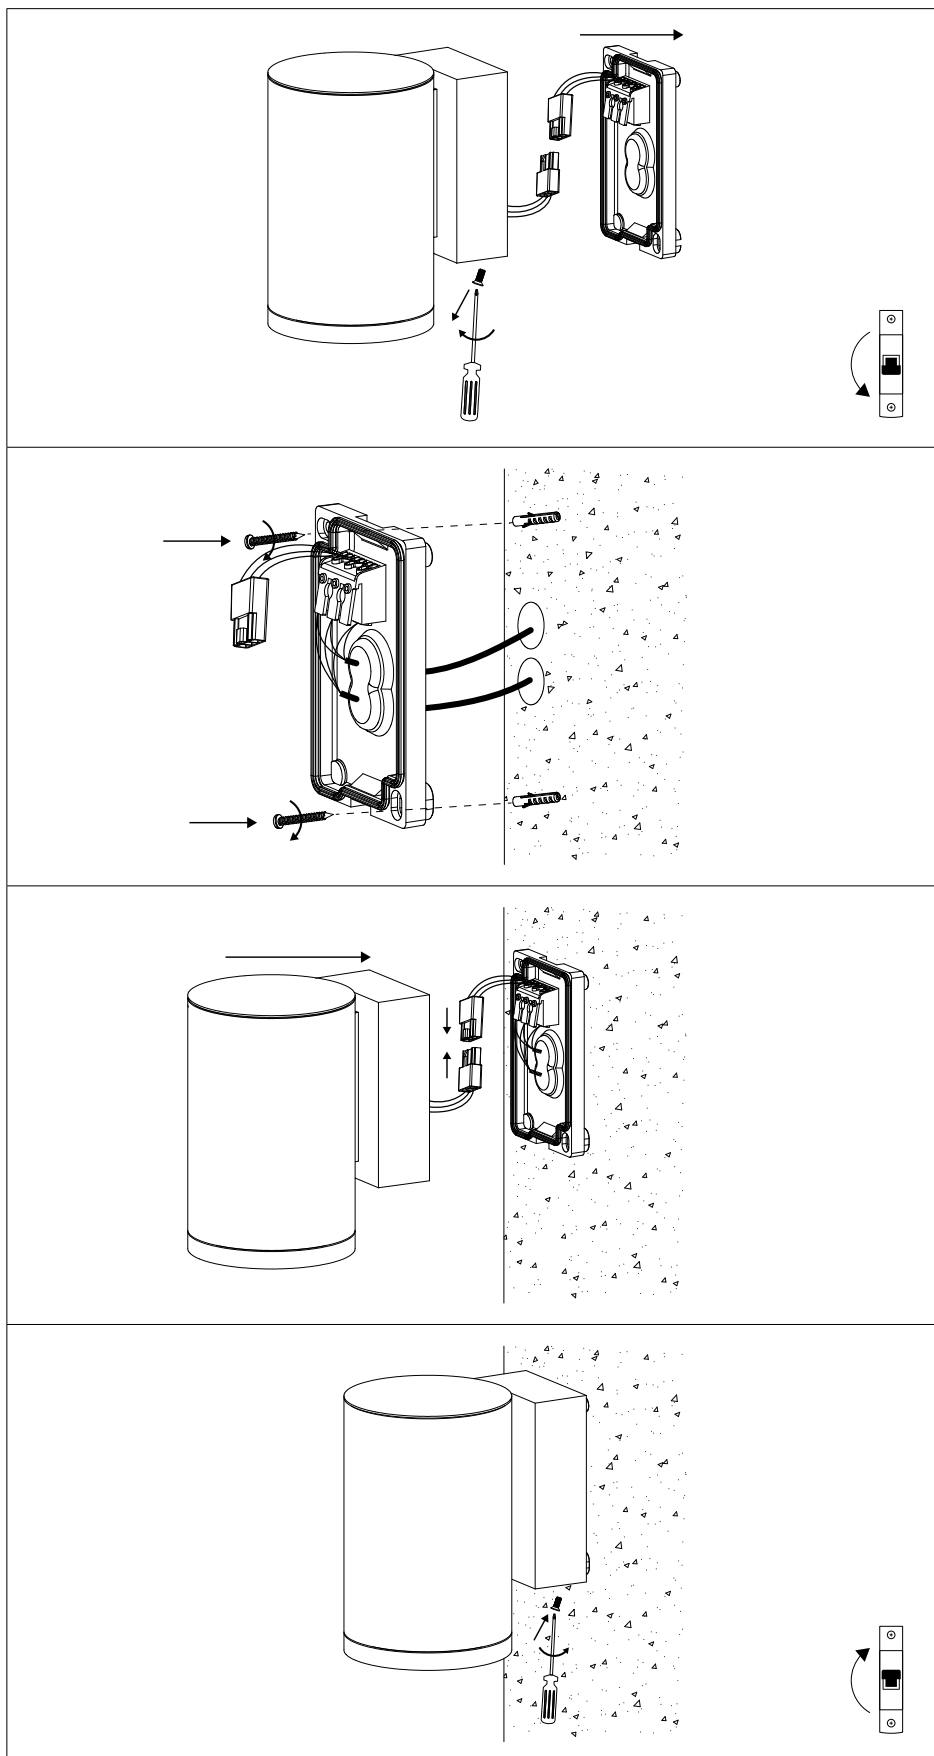

Ivy LED

exakt^or

Bryt spänningen innan installation.
Disconnect the mains before installation.
Katkaise jännite ennen asennusta.

Montage / Asennus / Installation

		230V 50-60Hz	IP65	IK06	
LED	CRI >80	SDCM <3			

Utbyttbarhet / Vaihdeettavuus / Replaceability

Måttskiss / Mittapiirros / Size drawing

Ivy SI / Ivy SII

Ivy MI / Ivy MII

Inkoppling / KytKentä / Wiring

Demontering / Purkaminen / Dismantling

För mer information och manualer, skanna QR-koden!
For more information and manuals, scan the QR code!
Lisätietoja ja käyttöohjeita skannaamalla QR-koodi!