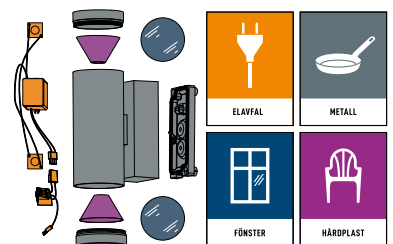

Utbyttbarhet / Vaihdeettavuus / Replaceability

Måttskiss / Mittapiirros / Size drawing

Ivy SI / Ivy SII

Ivy MI / Ivy MII

Inkoppling / KytKentä / Wiring

Demontering / Purkaminen / Dismantling

För mer information och manualer, skanna QR-koden!
For more information and manuals, scan the QR code!
Lisätietoja ja käyttöohjeita skannaamalla QR-koodi!