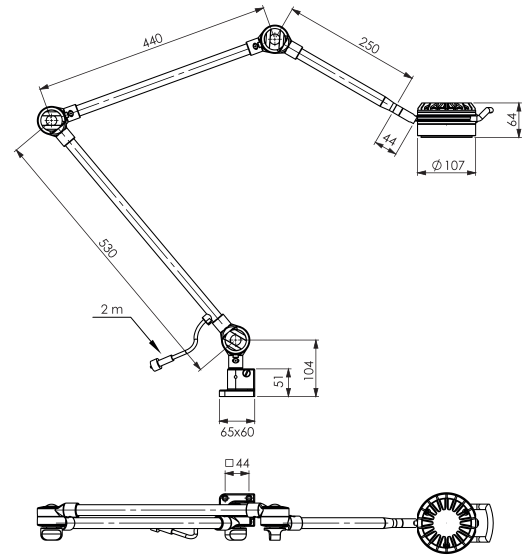

LUXOR

Sunnex Luxor on LED-valaisin, jonka poikkeuksellisen hyvä valoteho soveltuu teollisuuskäyttöön, kun lamppuosa on suuremmalla etäisyydellä valaistavasta pinnasta. Lamppuosa on valmistettu haastaviin ympäristöihin tarkoitettuun kestävästä alumiinista. Valittavissa on Sunnexin klassinen taipuisa varsi ja kohde-valoversio tai AAS-varsi, kun halutaan erinomaista ulottuvuutta. Valaisimen teho on 12 W, ja sopiva etäisyys lamppuosan ja pinnan välillä on 75–200 cm. Kapealla valonsäteellä (8°) etäisyyttä voi lisätä aina 350 cm asti. 24 V DC virtalähde on käytössä turvallinen esim. Teollisuusympäristöissä. Sovitin valaisimen kytkemiseksi suoraan verkkovirtaan on saatavilla lisävarusteena. IP20 ja IP65 versiot ovat saatavilla vakiona.

Tekniset tiedot

Virtalähde	24-36 V DC (lisävaruste 230 V AC/DC-adapter)
Liitäntäkaapeli	Standard 1,9 m H05VV-F
Liitin	M12 (Male) 4-pin A-code Pin 1 (+) Pin 3 (-)
Tehonkulutus	12 W
Varren pituus	500, 1000, 1250 mm tai spot
Väri	Musta
Väriämpötila	4300 K
IP-luokka	IP20 tai IP65
Suojausluokka	III
Valokeila	17° standard. 8° saatavana lisävarusteena
Valoteho	900 Lm, 4400 Lx 17° std. 23000 Lx i 8° versiolla 1 m etäisyydeltä
Värintoistoindeksi	CRI: 95
Paino	0,8-2,2 kg
Käyttöikä	>50000 h

Varsi	Liitäntä	Muuta	Osanro
500 mm	24-36 V DC	IP65	36100
500 mm	24-36 V DC	IP20, Nivel	36110
Spot	24-36 V DC	IP20	36160
AAS:n kaksi niveltä	24-36 V DC	IP65	36155
AAS:n kolme niveltä	24-36 V DC	IP65	36153