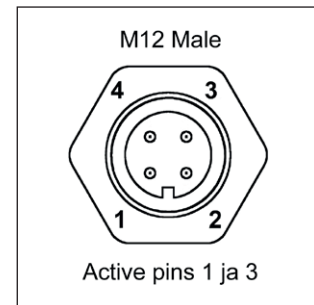

Tarvikkeet