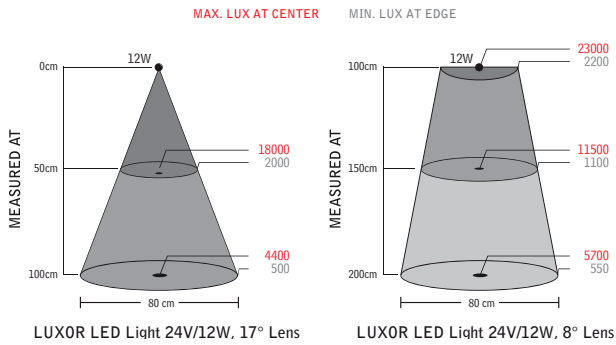

Tekniset tiedot

Virtalähde	24-36 V DC (lisävaruste 230 V AC/DC-adapter)
Liitäntäkaapeli	Standard 1,9 m H05VV-F
Liitin	M12 (Male) 4-pin A-code Pin 1 (+) Pin 3 (-)
Tehonkulutus	12 W
Varren pituus	500, 1000, 1250 mm tai spot
Väri	Musta
Väriämpötila	4300 K
IP-luokka	IP20 tai IP65
Suojausluokka	III
Valokeila	17° standard. 8° saatavana lisävarusteena
Valoteho	900 Lm, 4400 Lx 17° std. 23000 Lx i 8° versiolla 1 m etäisyydeltä
Värintoistoindeksi	CRI: 95
Paino	0,8-2,2 kg
Käyttöikä	>50000 h