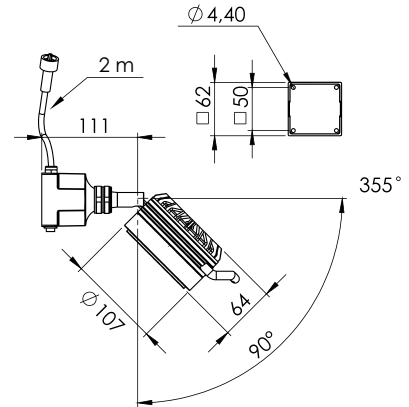

Tekniset tiedot

Virtalähde	24-36 V DC (lisävaruste 230 V AC/DC-adapter)
Liitäntäkaapeli	Standard 1,9 m H05VV-F
Liitin	M12 (Male) 4-pin A-code Pin 1 (+) Pin 3 (-)
Tehonkulutus	12 W
Varren pituus	500, 1000, 1250 mm tai spot
Väri	Musta
Väriämpötila	4300 K
IP-luokka	IP20 tai IP65
Suojausluokka	III
Valokeila	17° standard. 8° saatavana lisävarusteena
Valoteho	900 Lm, 4400 Lx 17° std. 23000 Lx i 8° versiolla 1 m etäisyydeltä
Värintoistoindeksi	CRI: 95
Paino	0,8-2,2 kg
Käyttöikä	>50000 h

Varsi	Liitäntä	Muuta	Osanro
500 mm	24-36 V DC	IP65	36100
500 mm	24-36 V DC	IP20, Nivel	36110
Spot	24-36 V DC	IP20	36160
AAS:n kaksi niveltä	24-36 V DC	IP65	36155
AAS:n kolme niveltä	24-36 V DC	IP65	36153