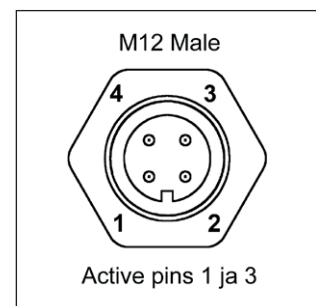

Tämän tuotteen kanssa voi käyttää lisävarusteitamme, kuten sovitinta, ruuvipuristinkiinnikettä, seinäkiinnikettä, magneettialustaa ja pöytäalustaa.

Ominaisuuksia

- Varren pituus 500 mm tai 700 mm
- Pitkä käyttöikä >50000 h
- 24 V AC/DC -liitäntä on turvallinen teollisissa käyttökohteissa
- Sovitin saatavilla suoraan liitäntään sähköverkkoon

Tekniset tiedot

Virtalähde	24-36 V AC/DC (Tarvikkeet 230 V AC/DC-adapter)
Liitäntäkaapeli	Standardi 1,9 m H05VV-F
Liitin	M12 (Male) 4-pin A-code
Tehonkulutus	11 W
Varren pituus	500 tai 700 mm
Väri	Musta
Väriämpötila	4000 K
IP-luokka	IP20
Suojausluokka	III
Valoteho	1000 Lm, 3600 Lx 500 mm etäisyydellä
Värinistöindeksi	CRI: 92
Paino	1,2-1,4 kg
Käyttöikä	>50000 h

CL-LED 11 W at 500 cm etäisyydellä

Varsi	Liitäntä	Osa Nro
500 mm	24-36 V DC	35100
700 mm	24-36 V DC	35120

Tarvikkeet

Plug Adapter 220-240 V
33920

Magneettijalusta
12010

Pöytäjalusta
14015

C-kiinnitin
14020

Seinäkiinnitin
14030