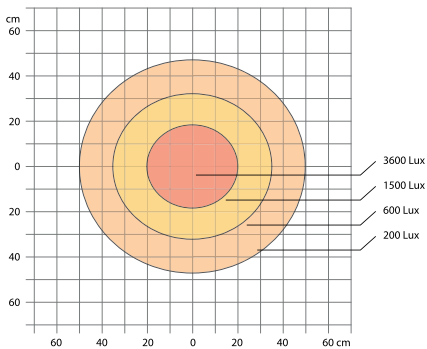

Tekniset tiedot

Virtalähde	24-36 V AC/DC (Tarvikkeet 230 V AC/DC-adapter)
Liitäntäkaapeli	Standardi 1,9 m H05VV-F
Liitin	M12 (Male) 4-pin A-code
Tehonkulutus	11 W
Varren pituus	500 tai 700 mm
Väri	Musta
Väriämpötila	4000 K
IP-luokka	IP20
Suojausluokka	III
Valoteho	1000 Lm, 3600 Lx 500 mm etäisyydellä
Värinistöindeksi	CRI: 92
Paino	1,2-1,4 kg
Käyttöikä	>50000 h

CL-LED 11 W at 500 cm etäisyydellä

Varsi	Liitäntä	Osa Nro
500 mm	24-36 V DC	35100
700 mm	24-36 V DC	35120