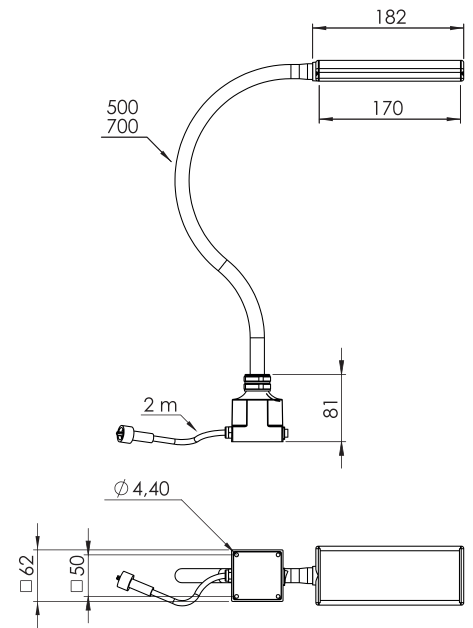

Tämän tuotteen kanssa voi käyttää lisävarusteitamme, kuten sovitinta, ruuvipuristinkiinnikettä, seinäkiinnikettä, magneettialustaa ja pöytäalustaa.

Ominaisuuksia

- Varren pituus 500 mm tai 700 mm
- Pitkä käyttöikä >50000 h
- 24 V AC/DC -liitäntä on turvallinen teollisissa käyttökohteissa
- Sovitin saatavilla suoraan liitäntään sähköverkkoon

Tekniset tiedot

Virtalähde	24-36 V AC/DC (Tarvikkeet 230 V AC/DC-adapter)
Liitäntäkaapeli	Standardi 1,9 m H05VV-F
Liitin	M12 (Male) 4-pin A-code
Tehonkulutus	11 W
Varren pituus	500 tai 700 mm
Väri	Musta
Väriämpötila	4000 K
IP-luokka	IP20
Suojausluokka	III
Valoteho	1000 Lm, 3600 Lx 500 mm etäisyydellä
Värinistöindeksi	CRI: 92
Paino	1,2-1,4 kg
Käyttöikä	>50000 h

CL-LED 11 W at 500 cm etäisyydellä

Varsi	Liitäntä	Osa Nro
500 mm	24-36 V DC	35100
700 mm	24-36 V DC	35120

Tarvikkeet

Plug Adapter 220-240 V
33920

Magneettijalusta
12010

Pöytäjalusta
14015

C-kiinnitin
14020

Seinäkiinnitin
14030