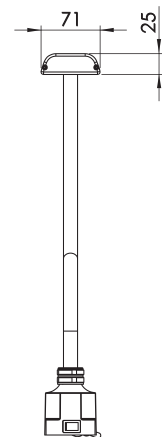

Tämän tuotteen kanssa voi käyttää lisävarusteitamme, kuten sovitinta, ruuvipuristinkiinnikettä, seinäkiinnikettä, magneettialustaa ja pöytäalustaa.

Ominaisuuksia

- Varren pituus 500 mm tai 700 mm
- Pitkä käyttöikä >50000 h
- 24 V AC/DC -liitäntä on turvallinen teollisissa käyttökohteissa
- Sovitin saatavilla suoraan liitäntään sähköverkkoon

Tekniset tiedot

Virtalähde	24-36 V AC/DC (Tarvikkeet 230 V AC/DC-adapter)
Liitäntäkaapeli	Standardi 1,9 m H05VV-F
Liitin	M12 (Male) 4-pin A-code
Tehonkulutus	11 W
Varren pituus	500 tai 700 mm
Väri	Musta
Väriämpötila	4000 K
IP-luokka	IP20
Suojausluokka	III
Valoteho	1000 Lm, 3600 Lx 500 mm etäisyydellä
Värinistöindeksi	CRI: 92
Paino	1,2-1,4 kg
Käyttöikä	>50000 h

CL-LED 11 W at 500 cm etäisyydellä

Varsi	Liitäntä	Osa Nro
500 mm	24-36 V DC	35100
700 mm	24-36 V DC	35120

Tarvikkeet

Plug Adapter 220-240 V
33920

Magneettijalusta
12010

Pöytäjalusta
14015

C-kiinnitin
14020

Seinäkiinnitin
14030