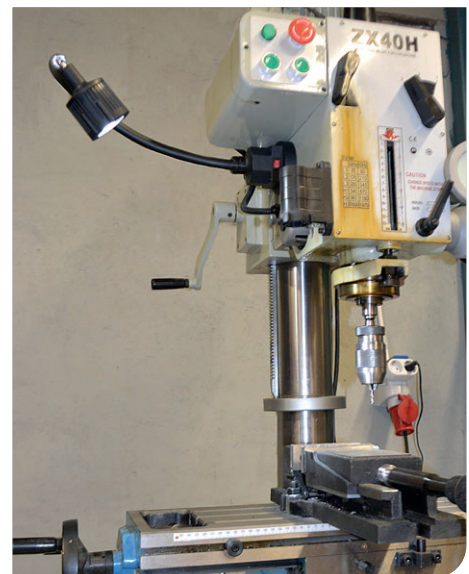

Tämäntyyppinen rakenne on ollut suosikki teollisuusalalla jo vuosikymmeniä. Se voidaan toimittaa ulkoisella muuntajalla. Muuntajan turvaluokitus on IP44.

Tuotetta on mahdollista mukauttaa asiakaskohtaisesti pyydettäessä.

## Toiminnot

- Varren pituus 500 ja 700 mm LED-lampun kanssa tai ilman, spottiversio
- LED-lampun käyttöikä >2500 Oh
- 12–24 V AC/DC
- Lisävarusteena saatavilla muuntaja 220-240 V/24 V, IP44

## Tekniset tiedot

Virtalähde	12-24 V AC/DC (Tarvikkeet 230 V AC/DC-adapter)
Liitäntäkaapeli	Standard 1,9 m H05VV-F
Liitin	M12 (Male) 4-pin A-code
Tehonkulutus	3 W
Varren pituus	500, 700 mm tai Spot
Väri	Musta
Väriämpötila	5500 K
IP-luokka	IP20
Suojausluokka	III
Valokeila	15°
Valoteho	165 Lm, 6100 Lx päällä 500 mm etäisyys
Värintoistoindeksi	80
Paino	0,8-1,2 kg
Käyttöikä	>25000 h