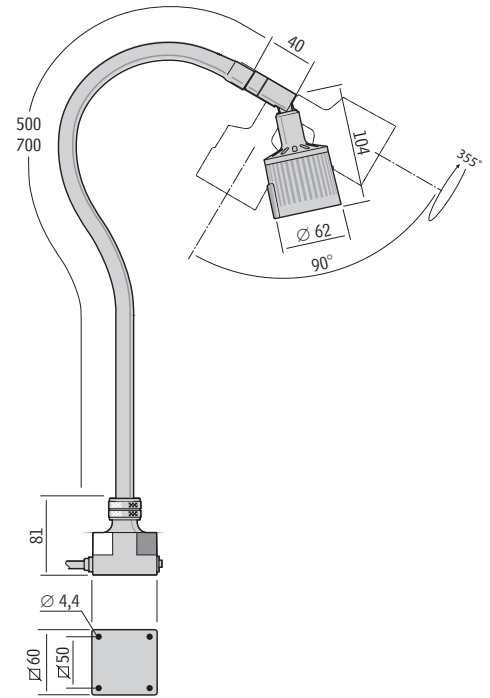

## Toiminnot

- Varren pituus 500 ja 700 mm LED-lampun kanssa tai ilman, spottiversio
- LED-lampun käyttöikä >2500 Oh
- 12–24 V AC/DC
- Lisävarusteena saatavilla muuntaja 220-240 V/24 V, IP44

## Tekniset tiedot

Virtalähde	12-24 V AC/DC (Tarvikkeet 230 V AC/DC-adapter)
Liitäntäkaapeli	Standard 1,9 m H05VV-F
Liitin	M12 (Male) 4-pin A-code
Tehonkulutus	3 W
Varren pituus	500, 700 mm tai Spot
Väri	Musta
Väriämpötila	5500 K
IP-luokka	IP20
Suojausluokka	III
Valokeila	15°
Valoteho	165 Lm, 6100 Lx päällä 500 mm etäisyys
Värintoistoindeksi	80
Paino	0,8-1,2 kg
Käyttöikä	>25000 h

Varsi	Liitäntä	Muut	Osaro
500 mm	12-24 V AC/DC		30305
500 mm	12-24 V AC/DC	Nivel	30320
700 mm	12-24 V AC/DC		30310
700 mm	12-24 V AC/DC	Nivel	30325
40 mm	12-24 V AC/DC	Nivel	30330