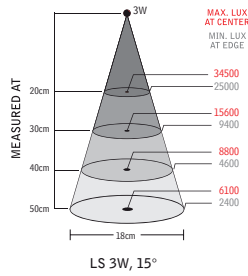

## Tekniset tiedot

Virtalähde	12-24 V AC/DC (Tarvikkeet 230 V AC/DC-adapter)
Liitäntäkaapeli	Standard 1,9 m H05VV-F
Liitin	M12 (Male) 4-pin A-code
Tehonkulutus	3 W
Varren pituus	500, 700 mm tai Spot
Väri	Musta
Väriämpötila	5500 K
IP-luokka	IP20
Suojausluokka	III
Valokeila	15°
Valoteho	165 Lm, 6100 Lx päällä 500 mm etäisyys
Värintoistoindeksi	80
Paino	0,8-1,2 kg
Käyttöikä	>25000 h