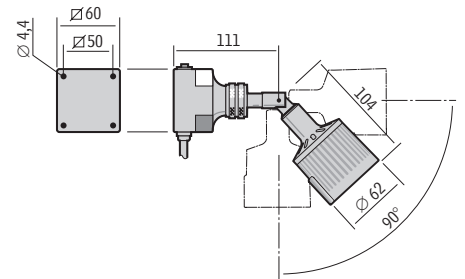

## Tekniset tiedot

Virtalähde	12-24 V AC/DC (Tarvikkeet 230 V AC/DC-adapter)
Liitäntäkaapeli	Standard 1,9 m H05VV-F
Liitin	M12 (Male) 4-pin A-code
Tehonkulutus	3 W
Varren pituus	500, 700 mm tai Spot
Väri	Musta
Väriämpötila	5500 K
IP-luokka	IP20
Suojausluokka	III
Valokeila	15°
Valoteho	165 Lm, 6100 Lx päällä 500 mm etäisyys
Värintoistoindeksi	80
Paino	0,8-1,2 kg
Käyttöikä	>25000 h

Varsi	Liitäntä	Muut	Osaro
500 mm	12-24 V AC/DC		30305
500 mm	12-24 V AC/DC	Nivel	30320
700 mm	12-24 V AC/DC		30310
700 mm	12-24 V AC/DC	Nivel	30325
40 mm	12-24 V AC/DC	Nivel	30330