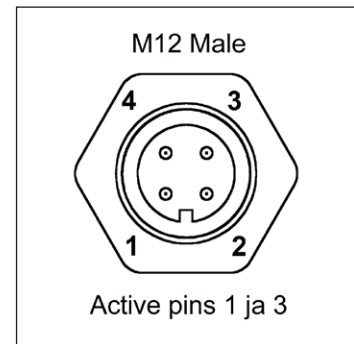

Tarvikkeet