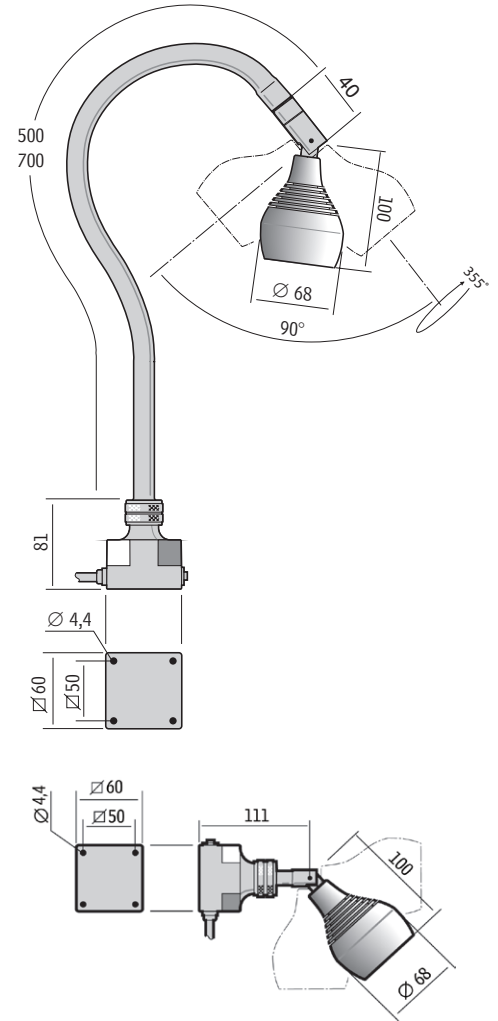

Tuotetta on mahdollista mukauttaa asiakaskohtaisesti pyydettyä.

Toiminnot

- Varren pituus 500 ja 700 mm LED-lampun kanssa ja ilman, spottiversio
- LED-lampun käyttöikä >100000 h
- IP20, IP44 ja IP65
- Hämmennettävissä noltaan, alussa aina matala teho 12-36 V DC
- AC/DC-adaptteri 220–240/24 V, IP44, saatavana lisävarusteena.

Tekniset tiedot

Virtalähde	12-36 V DC (Tarvikkeet 230 V AC/DC-adapter)
Liitäntäkaapeli	Standard 1,9 m H05VV-F
Liitin	M12 (Male) 4-pin A-code Pin 1 (+) Pin 3 (-)
Tehonkulutus	4 W
Varren pituus	500, 700 mm tai Spot
Väri	Musta
Väriämpötila	4300 K
IP-luokka	IP20, IP44 tai IP65
Suojausluokka	III
Valokeila	10° std (25° DIM). 25° tai 40° tarvikkeena
Valoteho	260 Lm, 14400 Lx päällä 500 mm etäisyys (10°)
Värintoistoindeksi	CRI: 95
Paino	0,8-1,5 kg
Käyttöikä	>100000 h

Varsi	Liitäntä	Muut	Osaro
500 mm	12-36 V DC	IP20	30010
500 mm	12-36 V DC	IP65	30013
500 mm	12-36 V DC	IP44, Dim	30110
500 mm	12-36 V DC	IP20, Nivel	30015
500 mm	12-36 V DC	IP20, Nivel, Dim	30115
700 mm	12-36 V DC	IP20	30030
700 mm	12-36 V DC	IP65	30033
700 mm	12-36 V DC	IP44, Dim	30130
700 mm	12-36 V DC	IP20, Nivel	30035
700 mm	12-36 V DC	IP20, Nivel, Dim	30135
Spot	12-36 V DC	IP20, Nivel	30011
Spot	12-36 V DC	IP20, Dim	30111