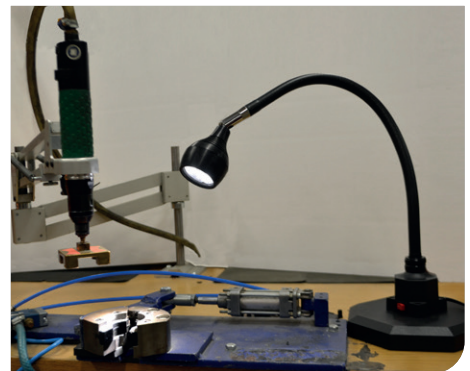

Lumius IP65 sarja on suunniteltu erityisesti haastaviin teollisuusympäristöihin ja muihin tilanteisiin, joissa suoja pölyä ja kosteutta vastaan on tärkeää. Tyypillisiä käyttöalueita ovat hiomakoneet, sorvit ja porakoneet. Valaisinta voi käyttää myös ulkoilmasovelluksissa. Lumius DIM-sarja on suunniteltu erityisesti karttavalaisutukseen aluksilla ja muissakuvälineissä, kun hämmennettävyyttä noltaan asti on tärkeää. Sitä voi luonnollisesti käyttää myös lukuisissa muissa sovelluksissa, joissa tarvitaan säädettävää valotehoa. Tyypillisiä käyttöalueita ovat aivojen komentosillat sekä komponenttien ja materiaalien visuaalinen tutkiminen.

Tuotetta on mahdollista mukauttaa asiakaskohtaisesti pyydettyä.

Toiminnot

- Varren pituus 500 ja 700 mm LED-lampun kanssa ja ilman, spottiversio
- LED-lampun käyttöikä >100000 h
- IP20, IP44 ja IP65
- Hämmennettävissä noltaan, alussa aina matala teho 12-36 V DC
- AC/DC-adaptteri 220–240/24 V, IP44, saatavana lisävarusteena.

Käyttöalueet

- Haastavat teollisuussovellukset
- Ajoneuvot
- Sotilas- ja meriympäristöt; punainen lasi saatavana lisävarusteena

Edut

- Pitkä käyttöikä
- Erittäin laadukkaat komponentit
- Erittäin laadukas valo
- Korkea värintoistoindeksi
- Rosopintainen, taipuisa varsi
- Kestävä design
- M12 liitin