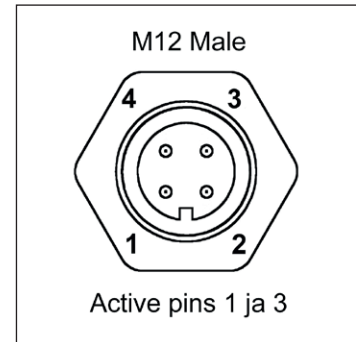

Tarvikkeet