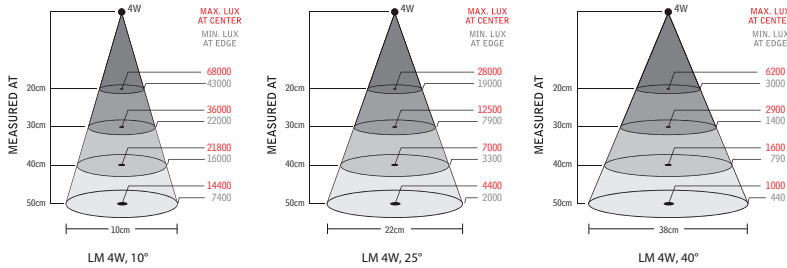

Tekniset tiedot

Virtalähde	12-36 V DC (Tarvikkeet 230 V AC/DC-adapter)
Liitäntäkaapeli	Standard 1,9 m H05VV-F
Liitin	M12 (Male) 4-pin A-code Pin 1 (+) Pin 3 (-)
Tehonkulutus	4 W
Varren pituus	500, 700 mm tai Spot
Väri	Musta
Väriämpötila	4300 K
IP-luokka	IP20, IP44 tai IP65
Suojausluokka	III
Valokeila	10° std (25° DIM). 25° tai 40° tarvikkeena
Valoteho	260 Lm, 14400 Lx päällä 500 mm etäisyys (10°)
Värintoistoindeksi	CRI: 95
Paino	0,8-1,5 kg
Käyttöikä	>100000 h