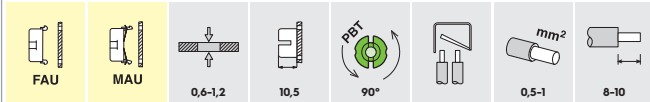

Versione in PBT bianco a richiesta / White PBT version on demand

3345/FAU-10,5-TR 3345/MAU-10,5-TR 3345-C/FAU-10,5-TR 3345-C/MAU-10,5-TR

3345/MAU-10,5-TR 3345-C/MAU-10,5-TR

Brev./Pat.

G13
PORTALAMPADE
- Corpo in policarbonato trasparente
- Contatti in lega di rame
- Con top test

2A-500V
LAMPHOLDERS
- Transparent polycarbonate body
- Copper alloy contacts
- With top test

T140
Tm110

CE

CEC ERC UL 660W-600V HT120 (UL496)

Versione in PBT bianco a richiesta / White PBT version on demand