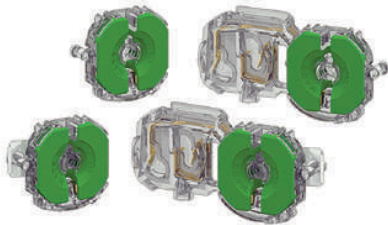

Versione in PBT bianco a richiesta / White PBT version on demand

3345/FAU-10,5-TR 3345/MAU-10,5-TR 3345-C/FAU-10,5-TR 3345-C/MAU-10,5-TR

3345/MAU-10,5-TR 3345-C/MAU-10,5-TR

Brev./Pat.

G13
PORTALAMPADE
- Corpo in policarbonato trasparente
- Contatti in lega di rame
- Con top test

2A-500V
LAMPHOLDERS
- Transparent polycarbonate body
- Copper alloy contacts
- With top test

T140
Tm110

CE

CEC ERC UL 660W-600V HT120 (UL496)

Versione in PBT bianco a richiesta / White PBT version on demand

3345/FAU-13-TR 3345/MAU-13-TR 3345-C/FAU-13-TR 3345-C/MAU-13-TR

3345/MAU-13-TR 3345-C/MAU-13-TR

Brev./Pat.

G13
PORTALAMPADE
- Corpo in policarbonato trasparente
- Contatti in lega di rame
- Con top test

2A-500V
LAMPHOLDERS
- Transparent polycarbonate body
- Copper alloy contacts
- With top test

2A-500V
LAMPHOLDERS
- Transparent polycarbonate body
- Copper alloy contacts
- With top test

T140
Tm110

CE

CEC ERC UL 660W-600V HT120 (UL496)

Brev./Pat.

FISSAGGIO AD INSERIMENTO
PUSH-THROUGH FIXING