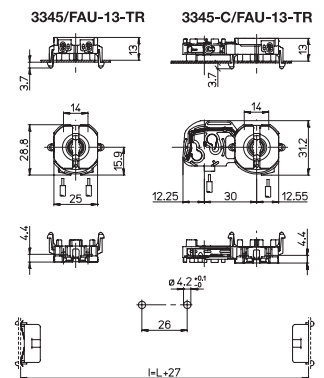

2A-500V
LAMPHOLDERS
- Transparent polycarbonate body
- Copper alloy contacts
- With top test

T140
Tm110

CE

CEC ERC UL 660W-600V HT120 (UL496)

Versione in PBT bianco a richiesta / White PBT version on demand

3345/FAU-13-TR 3345/MAU-13-TR 3345-C/FAU-13-TR 3345-C/MAU-13-TR

3345/MAU-13-TR 3345-C/MAU-13-TR

Brev./Pat.

G13
PORTALAMPADE
- Corpo in policarbonato trasparente
- Contatti in lega di rame
- Con top test

2A-500V
LAMPHOLDERS
- Transparent polycarbonate body
- Copper alloy contacts
- With top test

2A-500V
LAMPHOLDERS
- Transparent polycarbonate body
- Copper alloy contacts
- With top test

T140
Tm110

CE

CEC ERC UL 660W-600V HT120 (UL496)

Brev./Pat.

FISSAGGIO AD INSERIMENTO
PUSH-THROUGH FIXING