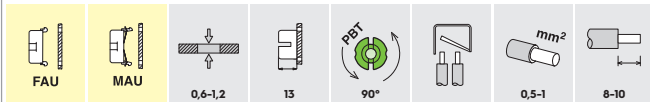

G13
PORTALAMPADE
- Corpo in policarbonato trasparente
- Contatti in lega di rame
- Con top test

2A-500V
LAMPHOLDERS
- Transparent polycarbonate body
- Copper alloy contacts
- With top test

T140
Tm110

CE

CEC ERC UL 660W-600V HT120 (UL496)

PORTALAMPADE A COLONNA / TOMBSTONE LAMPHOLDERS

Versione in PBT bianco a richiesta / White PBT version on demand

3249-9/S-TR 3249-9/S-SN-TR

G13
PORTALAMPADE
- Corpo in policarbonato trasparente
- Contatti in lega di rame
- Con top test

2A-500V
LAMPHOLDERS
- Transparent polycarbonate body
- Copper alloy contacts
- With top test

T140
Tm110

CE