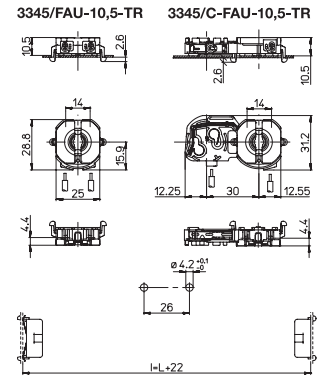

Versione in PBT bianco a richiesta / White PBT version on demand

3345/FAU-10,5-TR 3345/MAU-10,5-TR 3345-C/FAU-10,5-TR 3345-C/MAU-10,5-TR

3345/MAU-10,5-TR 3345-C/MAU-10,5-TR

Brev./Pat.

G13
PORTALAMPADE
- Corpo in policarbonato trasparente
- Contatti in lega di rame
- Con top test

2A-500V
LAMPHOLDERS
- Transparent polycarbonate body
- Copper alloy contacts
- With top test

T140
Tm110

CE

CEC ERC UL 660W-600V HT120 (UL496)

Versione in PBT bianco a richiesta / White PBT version on demand

2A-500V
LAMPHOLDERS
- Transparent polycarbonate body
- Copper alloy contacts
- With top test

T140
Tm110

CE

CEC ERC UL 660W-600V HT120 (UL496)

Brev./Pat.

FISSAGGIO AD INSERIMENTO
PUSH-THROUGH FIXING