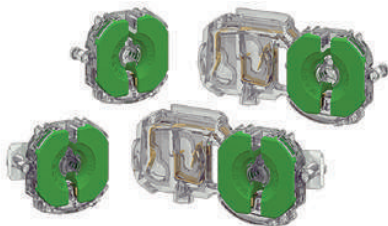

2A-500V
LAMPHOLDERS
- Transparent polycarbonate body
- Copper alloy contacts
- With top test

T140
Tm110

CE

CEC ERC UL 660W-600V HT120 (UL496)

Versione in PBT bianco a richiesta / White PBT version on demand

3345/FAU-13-TR 3345/MAU-13-TR 3345-C/FAU-13-TR 3345-C/MAU-13-TR

3345/MAU-13-TR 3345-C/MAU-13-TR

Brev./Pat.

G13
PORTALAMPADE
- Corpo in policarbonato trasparente
- Contatti in lega di rame
- Con top test

2A-500V
LAMPHOLDERS
- Transparent polycarbonate body
- Copper alloy contacts
- With top test

T140
Tm110

CE

CEC ERC UL 660W-600V HT120 (UL496)

PORTALAMPADE A COLONNA / TOMBSTONE LAMPHOLDERS

Versione in PBT bianco a richiesta / White PBT version on demand

3249-9/S-TR 3249-9/S-SN-TR

G13
PORTALAMPADE
- Corpo in policarbonato trasparente
- Contatti in lega di rame
- Con top test

2A-500V
LAMPHOLDERS
- Transparent polycarbonate body
- Copper alloy contacts
- With top test

T140
Tm110

CE

CEC ERC UL 660W-600V HT120 (UL496)

Brev./Pat.

FISSAGGIO AD INSERIMENTO
PUSH-THROUGH FIXING