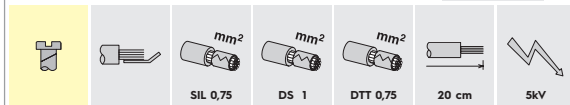

**305**  
**305/S**
**305/DS**  
**305/S-DS**
**305/DTT**  
**305/S-DTT**

G12

**PORTALAMPADE**  
 .../S= con bussole filettate M4  
 – Corpo in steatite  
 – Contatti in nichel

4A-1000V

**LAMP HOLDERS**  
 .../S= with M4 threaded bushes  
 – Steatite body  
 – Nickel contacts

T250

CE

305/...-UR 660W-600V

305

305/S

305/...-UR (a richiesta/on demand)

**FISSAGGIO CON VITE**  
**SCREW FIXING**

1305