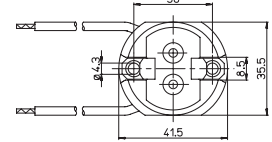

**305**  
**305/S**
**305/DS**  
**305/S-DS**
**305/DTT**  
**305/S-DTT**

G12

**PORTALAMPADE**  
 .../S= con bussole filettate M4  
 – Corpo in steatite  
 – Contatti in nichel

4A-1000V

**LAMP HOLDERS**  
 .../S= with M4 threaded bushes  
 – Steatite body  
 – Nickel contacts

T250

CE

305/...-UR 660W-600V

305

305/S

305/...-UR (a richiesta/on demand)

**FISSAGGIO CON VITE**  
**SCREW FIXING**

1305