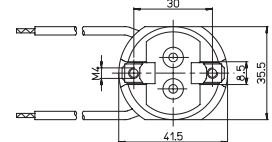

305/S

305/...-UR (a richiesta/on demand)

FISSAGGIO CON VITE
SCREW FIXING

1305

1305/DS

1305/DTT