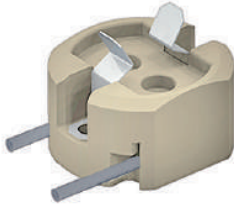

**305**  
**305/S**
**305/DS**  
**305/S-DS**
**305/DTT**  
**305/S-DTT**

G12

**PORTALAMPADE**  
 .../S= con bussole filettate M4  
 – Corpo in steatite  
 – Contatti in nichel

4A-1000V

**LAMP HOLDERS**  
 .../S= with M4 threaded bushes  
 – Steatite body  
 – Nickel contacts

T250

CE

305/...-UR 660W-600V

305

305/S

305/...-UR (a richiesta/on demand)

**FISSAGGIO CON VITE**  
**SCREW FIXING**

1305

1305/DS

1305/DTT

G12

**PORTALAMPADE**  
 – Corpo in LCP nero  
 – Contatti in nichel

2A-250V

**LAMP HOLDERS**  
 – Black LCP body  
 – Nickel contacts

T250

CE

 1305/...-UR  
 4kV 660W-600V

 Max. 70W  
 1305/...-UR (a richiesta/on demand)

1305/SF

G12

**PORTALAMPADE**  
 – Corpo in LCP nero  
 – Contatti in acciaio nichelato

2A-250V

**LAMP HOLDER**  
 – Black LCP body  
 – Nickel plated steel contacts