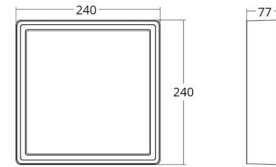

Valonlähteen tyyppi

Valonlähteen tyyppi: LED
Valovirta: 630lm
Tehokkuus: 90 lm/W
Kelvin: 3000K
Värintoistoindeksi: Ra>80
SDCM: SDCM: 3
Elinikä: L70/B20>100.000
Elinikä: L80/B20>75.000
Valonjako: Suora
Kupu: Opaali
Avauskulma: 110°
Fotobiologinen turvallisuus: RG 0