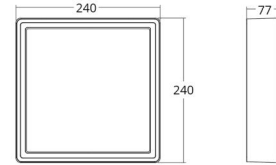

Valonlähteen tyyppi

Valonlähteen tyyppi: LED
Valovirta: 630lm
Tehokkuus: 90 lm/W
Kelvin: 3000K
Värintoistoindeksi: Ra>80
SDCM: SDCM: 3
Elinikä: L70/B20>100.000
Elinikä: L80/B20>75.000
Valonjako: Suora
Kupu: Opaali
Avauskulma: 110°
Fotobiologinen turvallisuus: RG 0