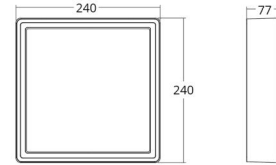

Valonlähteen tyyppi

Valonlähteen tyyppi: LED
Valovirta: 860lm
Tehokkuus: 115 lm/W
Kelvin: 3000K
Värintoistoindeksi: Ra>80
SDCM: SDCM: 3
Elinikä: L70/B20>100.000
Elinikä: L80/B20>75.000
Valonjako: Suora
Kupu: Opaali
Avauskulma: 110°
Fotobiologinen turvallisuus: RG 0