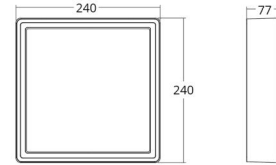

Valonlähteen tyyppi

Valonlähteen tyyppi: LED
Valovirta: 660lm
Tehokkuus: 94 lm/W
Kelvin: 4000K
Värintoistoindeksi: Ra>80
SDCM: SDCM: 3
Elinikä: L70/B20>100.000
Elinikä: L80/B20>75.000
Valonjako: Suora
Kupu: Opaali
Avauskulma: 110°
Fotobiologinen turvallisuus: RG 0