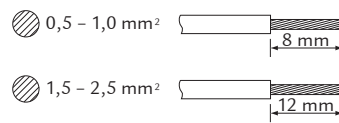

NO: Skru av strømmen før montering.
DK: Sluk for strømmen inden montering.
SE: Stång av strømmen innan montering.
EN: Turn off power before installing.
FR: Couper le courant avant l'installation.
NL: Stroom uitschakelen voor u het toestel installeert.
DE: Vor Installationsarbeiten den Strom abschalten.
FI: Sammuta virta ennen kytkemistä

NO: Kan kun installeres og vedlikeholdes av en registrert installasjonsvirksomhet.
DK: Må kun installeres og vedlikeholdes af uddannet elektriker.
SE: Skall installeras och underhållas av behörig elektriker.
EN: Only to be installed and maintained by an authorized electrician.
FR: Doit être installé et maintenu par un électricien qualifié.
NL: Mag alleen geïnstalleerd en onderhouden worden door een bevoegde electricien.
DE: Dieses Produkt darf nur durch autorisiertes Personal (z.B. Elektro-Installateur) angeschlossen, in Betrieb genommen und gewartet werden.
FI: Asentaa ja huoltaa saa vain valtuutettu sähköasentaja

NORWAY

SG Armaturen AS

Skytterheia 25
N-4790 Lillesand

Tel: +47 37 50 03 00
firmapost@sg-as.no
www.sg-as.no

SWEDEN

SG Armaturen AB
Tel: +46 31 81 71 10
info@sg-ab.se
www.sg-ab.se

FINLAND

SG Armaturen Oy
Tel: +358 02 07 30 39 60
info@sg-oy.fi
www.sg-oy.fi

DENMARK

SG Armaturen A/S
Tel: +45 70 70 72 13
info@sg-as.dk
www.sg-as.dk

UNITED KINGDOM

SG Lighting LTD
Tel: +47 37 50 03 00
info@sglighting.co.uk
www.sglighting.co.uk

FRANCE

SG Lighting SA/NV
Tel: +33(0) 4 94 93 00 00
info.france@sglighting.fr
www.sglighting.net

BENELUX

SG Lighting SA/NV
Tel: +32(0) 15 20 72 71
info.benelux@sglighting.net
www.sglighting.net

GERMANY

SG Leuchten GmbH
Tel: +49 40 23 99 44 59
info@sg-leuchten.de
www.sg-leuchten.de

INTERNATIONAL

SG Lighting Co Ltd.
Tel: +86 769 88 49 20 88
cindy@sgdgc.com
www.sg-as.com