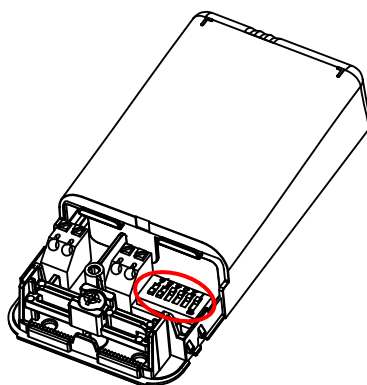

# Dipswitch

Standard

Frame Square /Wall

<b>mA</b>	<b>200</b>	250	300	350	400	450
<b>Im</b>	<b>100%</b>	125%	-	-	-	-

Standard

Frame Square Maxi

<b>mA</b>	250	300	350	400	450	<b>500</b>	550
<b>Im</b>	50%	60%	70%	80%	90%	<b>100%</b>	110%