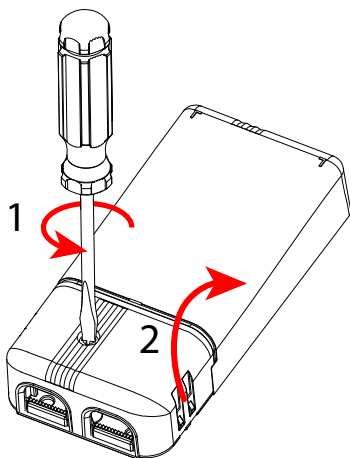

# Dipswitch

Standard

Frame Square /Wall

<b>mA</b>	<b>200</b>	250	300	350	400	450
<b>Im</b>	<b>100%</b>	125%	-	-	-	-

Standard

Frame Square Maxi

<b>mA</b>	250	300	350	400	450	<b>500</b>	550
<b>Im</b>	50%	60%	70%	80%	90%	<b>100%</b>	110%