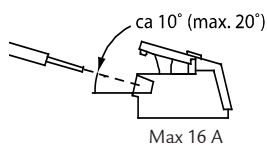

Frame Square / Wall Frame Square Maxi

220-240V, 50/60Hz

Frame Square /Wall

Frame Square Maxi

Max 16 A

NO: Skru av strømmen før montering.
DK: Sluk for strømmen inden montering.
SE: Stång av strømmen innan montering.
EN: Turn off power before installing.
FR: Couper le courant avant l'installation.
NL: Stroom uitschakelen voor u het toestel installeert.
DE: Vor Installationsarbeiten den Strom abschalten.
FI: Sammuta virta ennen kytkemistä

NO: Kan kun installeres og vedlikeholdes av en registrert installasjonsvirksomhet.
DK: Må kun installeres og vedlikeholdes af uddannet elektriker.
SE: Skall installeras och underhållas av behörig elektriker.
EN: Only to be installed and maintained by an authorized electrician.
FR: Doit être installé et maintenu par un électricien qualifié.
NL: Mag alleen geïnstalleerd en onderhouden worden door een bevoegde electricien.
DE: Dieses Produkt darf nur durch autorisiertes Personal (z.B. Elektro-Installateur) angeschlossen, in Betrieb genommen und gewartet werden.
FI: Asentaa ja huoltaa saa vain valtuutettu sähköasentaja

NORWAY

SG Armaturen AS

Skytterheia 25
N-4790 Lillesand

Tel: +47 37 50 03 00
firmapost@sg-as.no
www.sg-as.no

SWEDEN

SG Armaturen AB
Tel: +46 31 81 71 10
info@sg-ab.se
www.sg-ab.se

FINLAND

SG Armaturen Oy
Tel: +358 02 07 30 39 60
info@sg-oy.fi
www.sg-oy.fi

DENMARK

SG Armaturen A/S
Tel: +45 70 70 72 13
info@sg-as.dk
www.sg-as.dk

UNITED KINGDOM

SG Lighting LTD
Tel: +47 37 50 03 00
info@sglighting.co.uk
www.sglighting.co.uk

FRANCE

SG Lighting SA/NV
Tel: +33(0) 4 94 93 00 00
info.france@sglighting.fr
www.sglighting.net

BENELUX

SG Lighting SA/NV
Tel: +32(0) 15 20 72 71
info.benelux@sglighting.net
www.sglighting.net

GERMANY