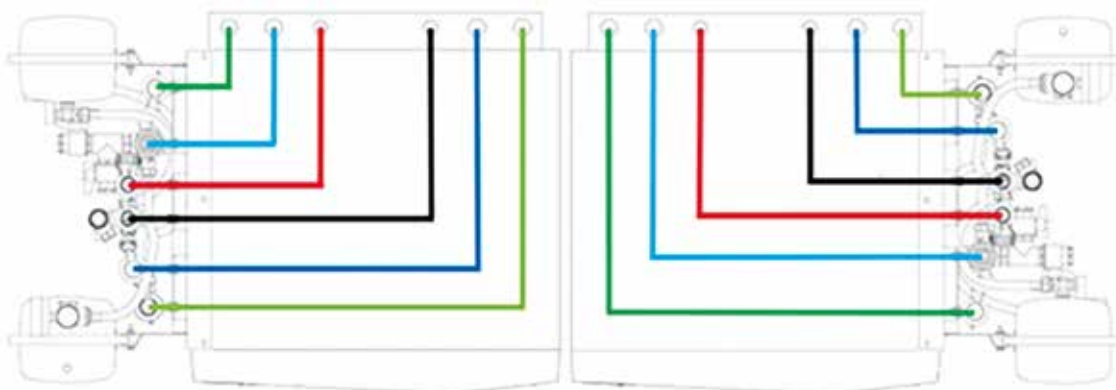

VIHREÄ: lämmitys, SININEN: keruu, PUNAINEN: lämminvesi, MUSTA: kylmävesi