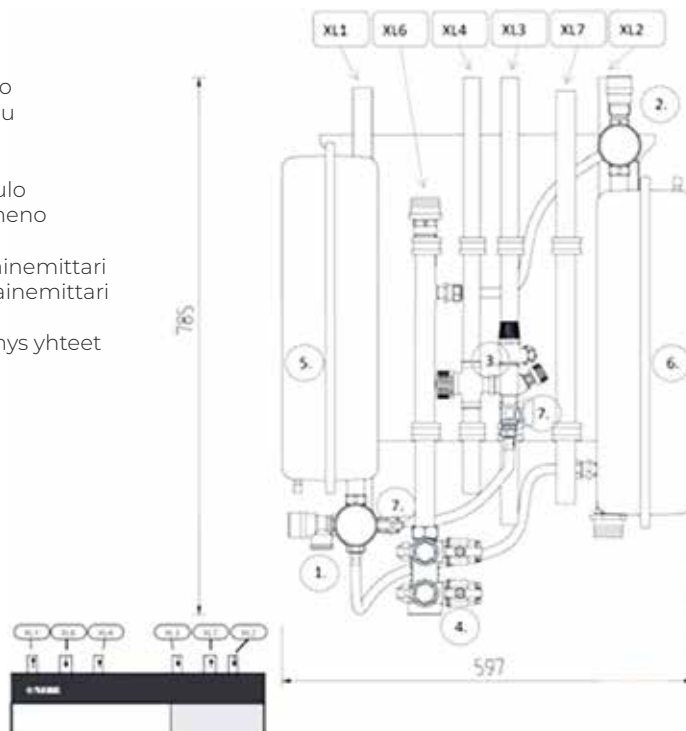

XL1 Liitäntä, lämpöjohto meno
XL2 Liitäntä, lämpöjohto paluu
XL3 Liitäntä, kylmävesi
XL4 Liitäntä, lämminvesi
XL6 Liitäntä, lämmönkeruu tulo
XL7 Liitäntä, lämmönkeruu meno

1. Lämmitys, varoventtiili ja painemittari
2. Keruupiiri, varoventtiili ja painemittari
3. Käyttövesi, venttiiliryhmä
4. Keruu, täyttö- ja maaviilennys yhteydet
5. Lämmitys, paisuntasäiliö
6. Keruu, paisuntasäiliö
7. Lämmitys, täyttöventtiilit