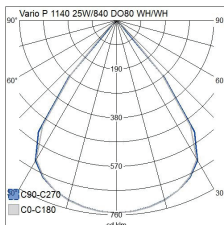

Vario P DO

Vario Deep Optic – Häikäisemätöntä valoa työtiloihin ja toimistoihin

Vario DO -valaisimet ovat täydellinen valinta kaikkiin tiloihin, joissa tavoitellaan minimaalisia häikäisyarvoja ja huomaamatonta valaistusta. Valaisimet ovat suunniteltu käyttömukavuus edellä; laadukkaat linssit ja häikäisy suoja varmistavat, että valo jakautuu tasaisesti ja huomaamattomasti valaistavalle alueelle.

Tilaustuote

Vario P ACMP

SNRO	KOODI		W	LM
4146894	A1VASH	1140 24W/840 ACMP WH P	24	3100
4146895	A1VASJ	1420 30W/840 ACMP WH P	30	3900
4146896	A1VASL	4500 92W/840 ACMP WH P	92	12500

Vario P ACO

SNRO	KOODI		W	LM
4146891	A1VASB	1140 24W/840 ACO WH P	24	3100
4146892	A1VASD	1420 30W/840 ACO WH P	30	3900
4146893	A1VASF	4500 92W/840 ACO WH P	92	12500

Vario P DO

SNRO	KOODI		W	LM
4147002	A1VADI	1140 25W/840 DO/80D WH/WH	25	4600
4147003	A1VADJ	1140 25W/840 DO/80D WH/BK	25	4000
4147004	A1VADK	1420 31W/840 DO/80D WH/WH	31	5800
4147005	A1VADL	1420 31W/840 DO/80D WH/BK	31	5000

Vario P Dali ACMP

SNRO	KOODI		W	LM
4146900	A1VASH-DALI	1140 24W/840 ACMP DA2 WH P	24	3100
4146901	A1VASJ-DALI	1420 30W/840 ACMP DA2 WH P	30	3900
4146902	A1VASL-DALI	4500 92W/840 ACMP DA2 WH P	92	12500

Vario P Dali ACO

SNRO	KOODI		W	LM
4146897	A1VASB-DALI	1140 24W/840 ACO DA2 WH P	24	3100
4146898	A1VASD-DALI	1420 30W/840 ACO DA2 WH P	30	3900
4146899	A1VASF-DALI	4500 92W/840 ACO DA2 WH P	92	12500

Vario P Dali DO

SNRO	KOODI		W	LM
4147006	A1VADM	1140 25W/840 DO/80D DA2 WH/WH	25	4600
4147007	A1VADN	1140 25W/840 DO/80D DA2 WH/BK	25	4000
4147008	A1VADO	1420 31W/840 DO/80D DA2 WH/WH	31	5800
4147009	A1VADP	1420 31W/840 DO/80D DA2 WH/BK	31	5000