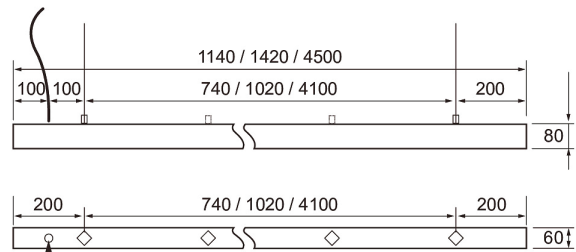

Vario P

Ripustusasennettava Vario P on Suomessa kehitetty ja valmistettu alavalollinen alumiiniprofiilivalaisin. Valaisimen rungossa käytettävä materiaali on 100 % kierrätettyä alumiinia. Erilaisilla runkopituuksilla ja kulmaliitospaloilla voit räätälöidä täysin projektiisi sopivan kokonaisuuden. Käyttökohteita ovat toimistot, aulat ja oppilaitokset sekä käytävät sisätiloissa. Valaisimella voit muodostaa jopa 4500 mm saumatonta valoviivaa. Sarjan DO-mallit ovat erinomainen valinta kaikkiin tiloihin, joissa tavoitteellaan matalia häikäisyarvoja ja tarkasti hallittua valonjakoa. DO-mallit on suunniteltu käyttömukavuus edellä, jotta valo kohdistuu tasaisesti ja huomaamattomasti valaistavalle alueelle. Kotimaista tuotantoa olevat Vario P -valaisimet on suunniteltu ja valmistettu Airam Lahden tehtaalla. Tuotteelle on myönnetty Avainlippu-merkki.

- Runko alumiinia, kupu akryylia; mikropriisma (ACMP), opaali (ACO) tai deep optic (DO).
- Valkoinen, RAL 9016.
- Suojausluokka I.
- Ripustusasennus. Kytettävä erillisessä rasiassa. Valaisin toimitetaan valmiilla kahden metrin liitosjohdolla (3/5 x 0,75 mm²). Ripustusvaijerin pituus 1500 mm.
- Mikropriisma:
 - 1140 mm: 24 W / 3100 lm.
 - 1420 mm: 30 W / 3900 lm.
 - 4500 mm: 92 W / 12 500 lm.
- Opaali:
 - 1140 mm: 24 W / 3100 lm.
 - 1420 mm: 30 W / 3900 lm.
 - 4500 mm: 92 W / 12 500 lm.
- Deep optic:
 - 1140 mm / 25 W: WH/WH / 4600 lm. WH/BK 4000 lm.
 - 1420 mm / 31 W: WH/WH / 5800 lm. WH/BK 5000 lm.
- Väriämpötila 4000 K. CRI > 80 / Ra > 80.
- MacAdam 3 SDCM.
- IP20.
- IK02.
- On/off ja Dali-2, jossa suorapainikeohjaus 230 V.
- Käyttöympäristön lämpötila 0 ... 25 °C.
- Hyötyelinikä L70 > 100 000 h (Ta25°C).
- Hyötyelinikä L80 100 000 h (Ta25°C).
- Virtalähteen elinikä 100 000 h.
- WH/WH = valkoinen runko + valkoinen heijastin, WH/BK = valkoinen runko mustalla heijastimella, 80D = 80 asteen linssit.