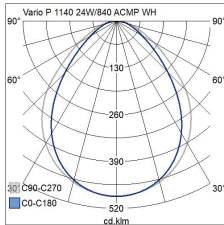

Vario P ACMP