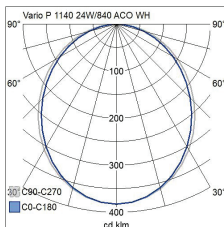

Vario P ACO

Vario Deep Optic – Häikäisemätöntä valoa työtiloihin ja toimistoihin

Vario DO -valaisimet ovat täydellinen valinta kaikkiin tiloihin, joissa tavoitellaan minimaalisia häikäisyarvoja ja huomaamatonta valaistusta. Valaisimet ovat suunniteltu käyttömukavuus edellä; laadukkaat linssit ja häikäisy suoja varmistavat, että valo jakautuu tasaisesti ja huomaamattomasti valaistavalle alueelle.

Tilaustuote

Vario P ACMP

SNRO	KOODI		W	LM
4146894	A1VASH	1140 24W/840 ACMP WH P	24	3100
4146895	A1VASJ	1420 30W/840 ACMP WH P	30	3900
4146896	A1VASL	4500 92W/840 ACMP WH P	92	12500

Vario P ACO

SNRO	KOODI		W	LM
4146891	A1VASB	1140 24W/840 ACO WH P	24	3100
4146892	A1VASD	1420 30W/840 ACO WH P	30	3900
4146893	A1VASF	4500 92W/840 ACO WH P	92	12500

Vario P DO

SNRO	KOODI		W	LM
4147002	A1VADI	1140 25W/840 DO/80D WH/WH	25	4600
4147003	A1VADJ	1140 25W/840 DO/80D WH/BK	25	4000
4147004	A1VADK	1420 31W/840 DO/80D WH/WH	31	5800
4147005	A1VADL	1420 31W/840 DO/80D WH/BK	31	5000

Vario P Dali ACMP

SNRO	KOODI		W	LM
4146900	A1VASH-DALI	1140 24W/840 ACMP DA2 WH P	24	3100
4146901	A1VASJ-DALI	1420 30W/840 ACMP DA2 WH P	30	3900
4146902	A1VASL-DALI	4500 92W/840 ACMP DA2 WH P	92	12500

Vario P Dali ACO

SNRO	KOODI		W	LM
4146897	A1VASB-DALI	1140 24W/840 ACO DA2 WH P	24	3100
4146898	A1VASD-DALI	1420 30W/840 ACO DA2 WH P	30	3900
4146899	A1VASF-DALI	4500 92W/840 ACO DA2 WH P	92	12500

Vario P Dali DO

SNRO	KOODI		W	LM
4147006	A1VADM	1140 25W/840 DO/80D DA2 WH/WH	25	4600
4147007	A1VADN	1140 25W/840 DO/80D DA2 WH/BK	25	4000
4147008	A1VADO	1420 31W/840 DO/80D DA2 WH/WH	31	5800
4147009	A1VADP	1420 31W/840 DO/80D DA2 WH/BK	31	5000