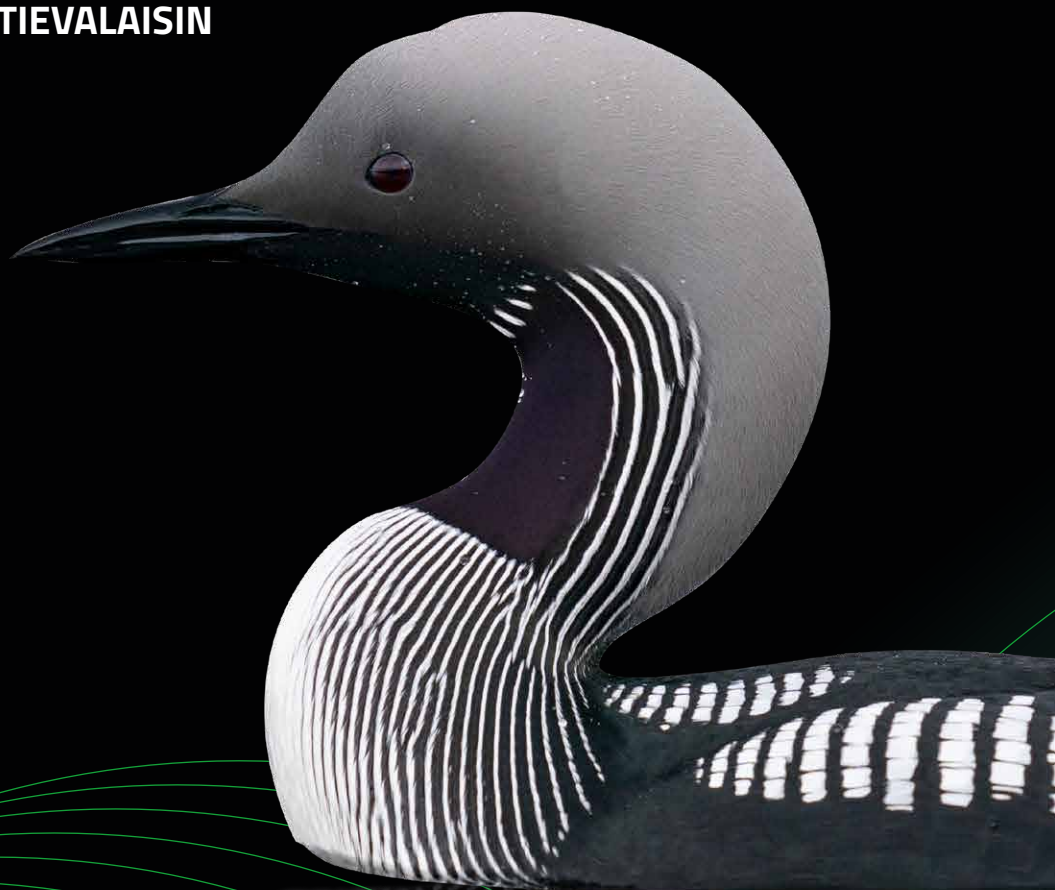

GAVIA®

KATU- JA MAANTIEVALAISIN

Gavia on kustannustehokas ja mukautuva

Laaja valikoima optiikoita eri valaistus-
kohteisiin takaa energiatehokkaimman
ratkaisun. Monipuoliset teho- ja kokoluokat,
IP66- ja IK08-luokituksilla, soveltuvat vaativiin
käyttöolosuhteisiin. Suunniteltu L95
100 000 tunnin käyttöikää varten.