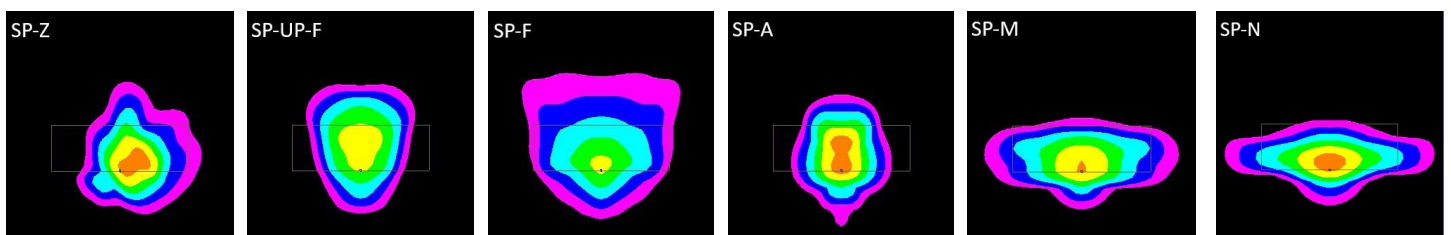

OPTIIKAT

Valokuvioissa kaikki valaisimet 6 m korkeudessa sekä 5° kulmassa. Kaikki valaisimet mallia Gavia S 12-30. Valaisinten edessä 30 m x 10 m ruutu, jonka reunaviivoilla valaisimet.

SP-Z
Suojatievalo, sijoitus tien sivuun oikealle juuri ennen suojatietä.