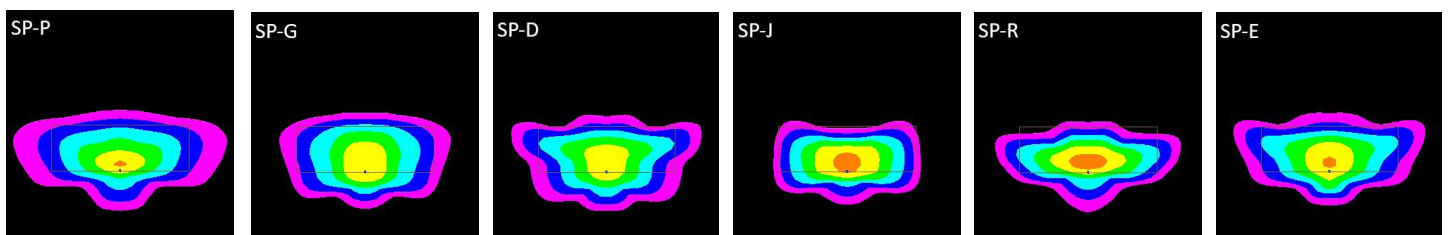

SP-P
Yleisoptiikka tonttikaduille. Erittäin pitkä pylväsväli, sopii myös kevyenliikenteen väyliin ja pururadoille.

SP-G
Erittäin leveälle tielle, melko pitkä pylväsväli. Myös takavaloa, soveltuu myös aluevaloksi esim. parkki-paikoille.

SP-D
Leveälle tielle, normaali pylväsväli. Paljon takavaloa, erinomainen märän tien tasaisuus.

SP-J
Katu/alueoptiikka, lyhyt pylväsväli, ei takavaloa.

SP-R
Optiikka erittäin kapealle tielle. Normaali pylväsväli, erittäin energiatehokas.

SP-E
Leveälle tielle, normaali pylväsväli. Myös takavaloa, hyvä märän tien tasaisuus.