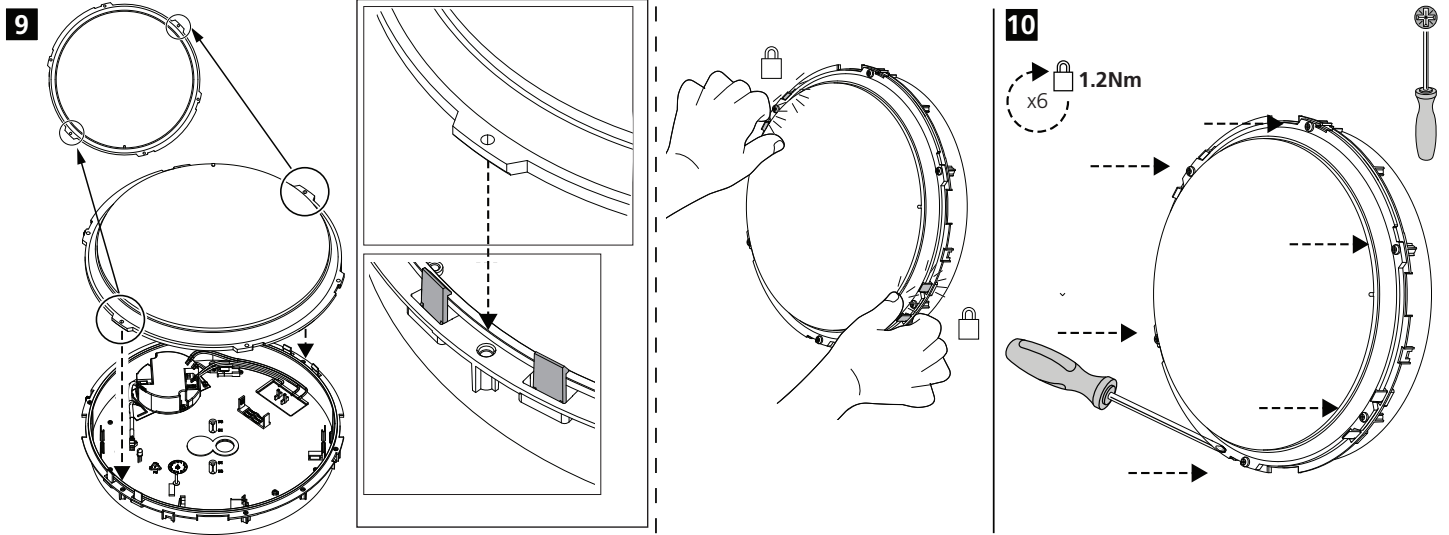

		0040051, 0040053		0040151, 0040153		
1	2	mA	3000K [lm]	4000K [lm]	3000K [lm]	4000K [lm]
○	○	175	1025	1125	1050	1150
○	●	330	1900	2050	1925	2100
●	●	450	2525	2750 ⚙	2550	2800 ⚙

⚙ Factory Settings

**!**