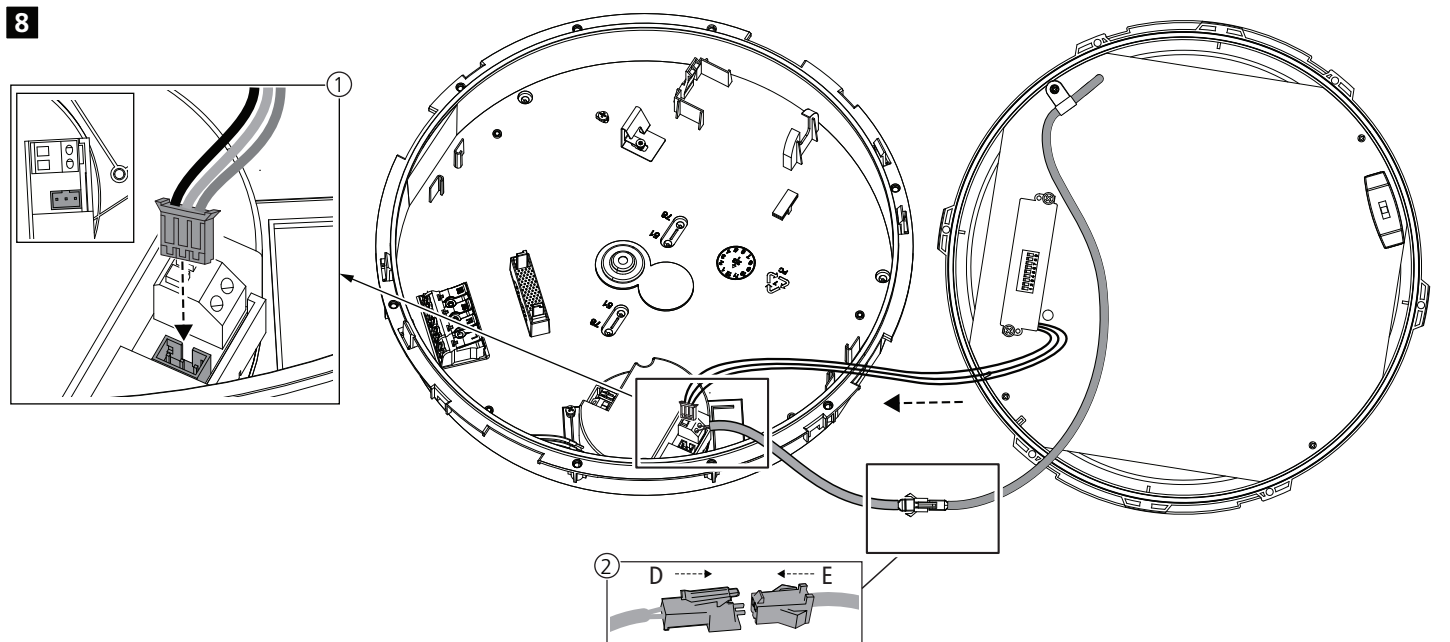

		0040051, 0040053		0040151, 0040153		
1	2	mA	3000K [lm]	4000K [lm]	3000K [lm]	4000K [lm]
○	○	175	1025	1125	1050	1150
○	●	330	1900	2050	1925	2100
●	●	450	2525	2750 ⚙	2550	2800 ⚙

⚙ Factory Settings

**!**