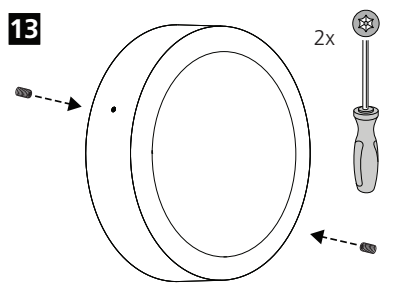

		0040051, 0040053		0040151, 0040153		
1	2	mA	3000K [lm]	4000K [lm]	3000K [lm]	4000K [lm]
○	○	175	1025	1125	1050	1150
○	●	330	1900	2050	1925	2100
●	●	450	2525	2750 ⚙	2550	2800 ⚙

⚙ Factory Settings

**!**