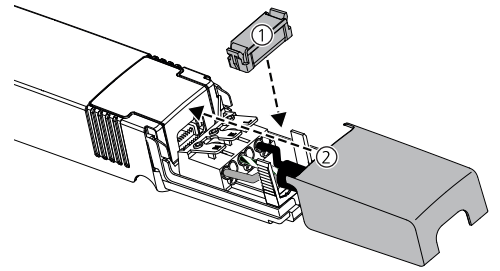

4a(i) 220-240V~

4a(ii) 220-240V~

Total Max. 7A

5a

3b 220-240V~ + DALI

4b(i) 220-240V~ + Switch-Dim

4b(ii) 220-240V~ + Switch-Dim

Total Max. 8A

5b

4b(iii) 220-240V~ + DALI

4b(iv) 220-240V~ + DALI

Total Max. 8A

Quantum Multipower

		0048106 0048122	0048108 0048124	0048110 0048118	0048116	0048128	0048130	
1	2	I [mA]	P [W]	[lm]	[lm]	[lm]	[lm]	
○	○	300	13	2300	2200	2200	2300	
○	○	400	17	3100	2900	2900	3100	
●	○	500	22	3900	3700	3700	3900	
●	●	600	26	4700	4400	4300	4500	
○	○	600	27				4800	4500
●	○	650	29				5150	4800
○	●	700	31				5500	5200
●	●	750	33				5800	5500