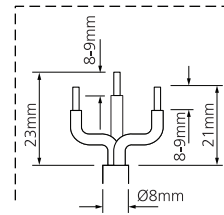

4a(i) 220-240V~

4a(ii) 220-240V~

Total Max. 7A

5a

3b 220-240V~ + DALI

4b(i) 220-240V~ + Switch-Dim

4b(ii) 220-240V~ + Switch-Dim

Total Max. 8A

5b

4b(iii) 220-240V~ + DALI

4b(iv) 220-240V~ + DALI

Total Max. 8A

Quantum Multipower

		0048106 0048122	0048108 0048124	0048110 0048118	0048116	0048128	0048130	
1	2	I [mA]	P [W]	[lm]	[lm]	[lm]	[lm]	
○	○	300	13	2300	2200	2200	2300	
○	○	400	17	3100	2900	2900	3100	
●	○	500	22	3900	3700	3700	3900	
●	●	600	26	4700	4400	4300	4500	
○	○	600	27				4800	4500
●	○	650	29				5150	4800
○	●	700	31				5500	5200
●	●	750	33				5800	5500