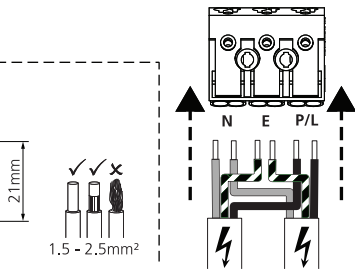

4a(i) 220-240V~

4a(ii) 220-240V~

Total Max. 7A

5a

3b 220-240V~ + DALI

4b(i) 220-240V~ + Switch-Dim

4b(ii) 220-240V~ + Switch-Dim

Total Max. 8A

5b

4b(iii) 220-240V~ + DALI

4b(iv) 220-240V~ + DALI

Total Max. 8A

Quantum Multipower

		0048106 0048122	0048108 0048124	0048110 0048118	0048116	0048128	0048130	
1	2	I [mA]	P [W]	[lm]	[lm]	[lm]	[lm]	
○	○	300	13	2300	2200	2200	2300	
○	○	400	17	3100	2900	2900	3100	
●	○	500	22	3900	3700	3700	3900	
●	●	600	26	4700	4400	4300	4500	
○	○	600	27				4800	4500
●	○	650	29				5150	4800
○	●	700	31				5500	5200
●	●	750	33				5800	5500