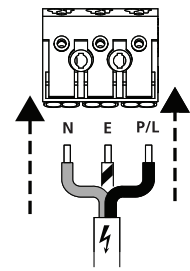

4a(i) 220-240V~

4a(ii) 220-240V~

Total Max. 7A

5a

3b 220-240V~ + DALI

4b(i) 220-240V~ + Switch-Dim

4b(ii) 220-240V~ + Switch-Dim

Total Max. 8A

5b

4b(iii) 220-240V~ + DALI

4b(iv) 220-240V~ + DALI

Total Max. 8A

Quantum Multipower

		0048106 0048122	0048108 0048124	0048110 0048118	0048116	0048128	0048130	
1	2	I [mA]	P [W]	[lm]	[lm]	[lm]	[lm]	
○	○	300	13	2300	2200	2200	2300	
○	○	400	17	3100	2900	2900	3100	
●	○	500	22	3900	3700	3700	3900	
●	●	600	26	4700	4400	4300	4500	
○	○	600	27				4800	4500
●	○	650	29				5150	4800
○	●	700	31				5500	5200
●	●	750	33				5800	5500