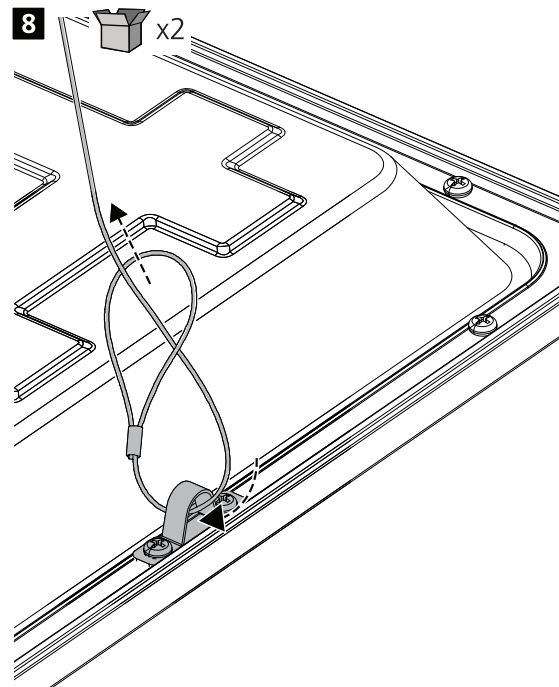

4a(i) 220-240V~

4a(ii) 220-240V~

Total Max. 7A

5a

3b 220-240V~ + DALI

4b(i) 220-240V~ + Switch-Dim

4b(ii) 220-240V~ + Switch-Dim

Total Max. 8A

5b

4b(iii) 220-240V~ + DALI

4b(iv) 220-240V~ + DALI

Total Max. 8A

Quantum Multipower

		0048106 0048122	0048108 0048124	0048110 0048118	0048116	0048128	0048130	
1	2	I [mA]	P [W]	[lm]	[lm]	[lm]	[lm]	
○	○	300	13	2300	2200	2200	2300	
○	○	400	17	3100	2900	2900	3100	
●	○	500	22	3900	3700	3700	3900	
●	●	600	26	4700	4400	4300	4500	
○	○	600	27				4800	4500
●	○	650	29				5150	4800
○	●	700	31				5500	5200
●	●	750	33				5800	5500