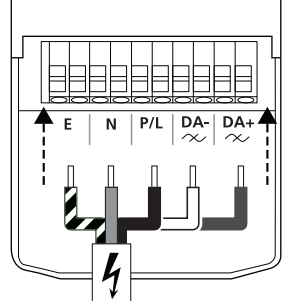

4a(i) 220-240V~

4a(ii) 220-240V~

Total Max. 7A

5a

3b 220-240V~ + DALI

4b(i) 220-240V~ + Switch-Dim

4b(ii) 220-240V~ + Switch-Dim

Total Max. 8A

5b

4b(iii) 220-240V~ + DALI

4b(iv) 220-240V~ + DALI

Total Max. 8A

Quantum Multipower

		0048106 0048122	0048108 0048124	0048110 0048118	0048116	0048128	0048130	
1	2	I [mA]	P [W]	[lm]	[lm]	[lm]	[lm]	
○	○	300	13	2300	2200	2200	2300	
○	○	400	17	3100	2900	2900	3100	
●	○	500	22	3900	3700	3700	3900	
●	●	600	26	4700	4400	4300	4500	
○	○	600	27				4800	4500
●	○	650	29				5150	4800
○	●	700	31				5500	5200
●	●	750	33				5800	5500