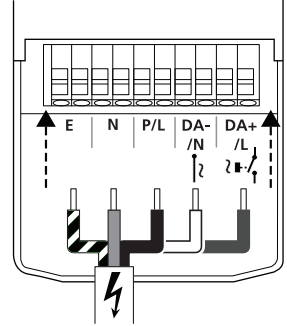

4a(i) 220-240V~

4a(ii) 220-240V~

Total Max. 7A

5a

3b 220-240V~ + DALI

4b(i) 220-240V~ + Switch-Dim

4b(ii) 220-240V~ + Switch-Dim

Total Max. 8A

5b

4b(iii) 220-240V~ + DALI

4b(iv) 220-240V~ + DALI

Total Max. 8A

Quantum Multipower

		0048106 0048122	0048108 0048124	0048110 0048118	0048116	0048128	0048130	
1	2	I [mA]	P [W]	[lm]	[lm]	[lm]	[lm]	
○	○	300	13	2300	2200	2200	2300	
○	○	400	17	3100	2900	2900	3100	
●	○	500	22	3900	3700	3700	3900	
●	●	600	26	4700	4400	4300	4500	
○	○	600	27				4800	4500
●	○	650	29				5150	4800
○	●	700	31				5500	5200
●	●	750	33				5800	5500