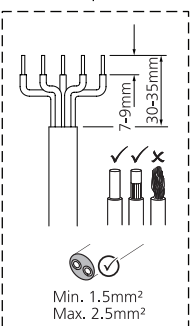

4a(i) 220-240V~

4a(ii) 220-240V~

Total Max. 7A

5a

3b 220-240V~ + DALI

4b(i) 220-240V~ + Switch-Dim

4b(ii) 220-240V~ + Switch-Dim

Total Max. 8A

5b

4b(iii) 220-240V~ + DALI

4b(iv) 220-240V~ + DALI

Total Max. 8A

Quantum Multipower

		0048106 0048122	0048108 0048124	0048110 0048118	0048116	0048128	0048130	
1	2	I [mA]	P [W]	[lm]	[lm]	[lm]	[lm]	
○	○	300	13	2300	2200	2200	2300	
○	○	400	17	3100	2900	2900	3100	
●	○	500	22	3900	3700	3700	3900	
●	●	600	26	4700	4400	4300	4500	
○	○	600	27				4800	4500
●	○	650	29				5150	4800
○	●	700	31				5500	5200
●	●	750	33				5800	5500