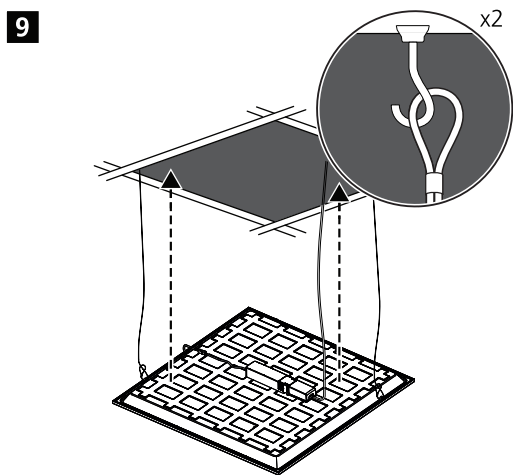

5b

4b(iii) 220-240V~ + DALI

4b(iv) 220-240V~ + DALI

Total Max. 8A

Quantum Multipower

		0048106 0048122	0048108 0048124	0048110 0048118	0048116	0048128	0048130	
1	2	I [mA]	P [W]	[lm]	[lm]	[lm]	[lm]	
○	○	300	13	2300	2200	2200	2300	
○	○	400	17	3100	2900	2900	3100	
●	○	500	22	3900	3700	3700	3900	
●	●	600	26	4700	4400	4300	4500	
○	○	600	27				4800	4500
●	○	650	29				5150	4800
○	●	700	31				5500	5200
●	●	750	33				5800	5500