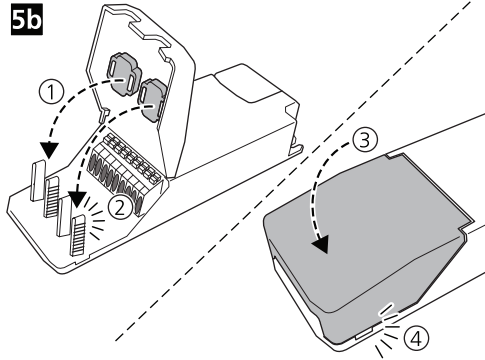

4a(i) 220-240V~

4a(ii) 220-240V~

Total Max. 7A

5a

3b 220-240V~ + DALI

4b(i) 220-240V~ + Switch-Dim

4b(ii) 220-240V~ + Switch-Dim

Total Max. 8A

5b

4b(iii) 220-240V~ + DALI

4b(iv) 220-240V~ + DALI

Total Max. 8A

Quantum Multipower

		0048106 0048122	0048108 0048124	0048110 0048118	0048116	0048128	0048130	
1	2	I [mA]	P [W]	[lm]	[lm]	[lm]	[lm]	
○	○	300	13	2300	2200	2200	2300	
○	○	400	17	3100	2900	2900	3100	
●	○	500	22	3900	3700	3700	3900	
●	●	600	26	4700	4400	4300	4500	
○	○	600	27				4800	4500
●	○	650	29				5150	4800
○	●	700	31				5500	5200
●	●	750	33				5800	5500