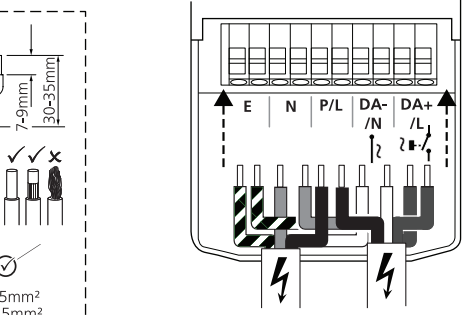

4a(i) 220-240V~

4a(ii) 220-240V~

Total Max. 7A

5a

3b 220-240V~ + DALI

4b(i) 220-240V~ + Switch-Dim

4b(ii) 220-240V~ + Switch-Dim

Total Max. 8A

5b

4b(iii) 220-240V~ + DALI

4b(iv) 220-240V~ + DALI

Total Max. 8A

Quantum Multipower

		0048106 0048122	0048108 0048124	0048110 0048118	0048116	0048128	0048130	
1	2	I [mA]	P [W]	[lm]	[lm]	[lm]	[lm]	
○	○	300	13	2300	2200	2200	2300	
○	○	400	17	3100	2900	2900	3100	
●	○	500	22	3900	3700	3700	3900	
●	●	600	26	4700	4400	4300	4500	
○	○	600	27				4800	4500
●	○	650	29				5150	4800
○	●	700	31				5500	5200
●	●	750	33				5800	5500