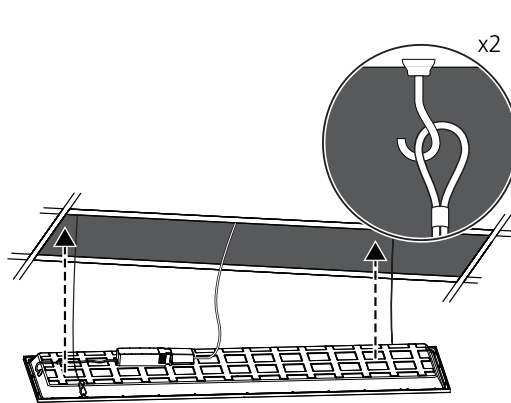

5b

4b(iii) 220-240V~ + DALI

4b(iv) 220-240V~ + DALI

Total Max. 8A

Quantum Multipower

		0048106 0048122	0048108 0048124	0048110 0048118	0048116	0048128	0048130	
1	2	I [mA]	P [W]	[lm]	[lm]	[lm]	[lm]	
○	○	300	13	2300	2200	2200	2300	
○	○	400	17	3100	2900	2900	3100	
●	○	500	22	3900	3700	3700	3900	
●	●	600	26	4700	4400	4300	4500	
○	○	600	27				4800	4500
●	○	650	29				5150	4800
○	●	700	31				5500	5200
●	●	750	33				5800	5500