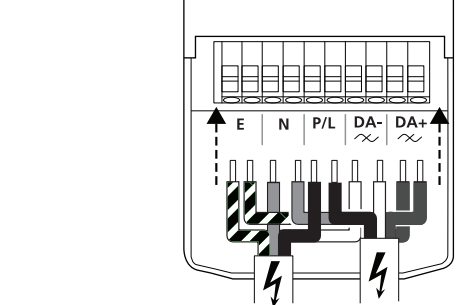

4a(i) 220-240V~

4a(ii) 220-240V~

Total Max. 7A

5a

3b 220-240V~ + DALI

4b(i) 220-240V~ + Switch-Dim

4b(ii) 220-240V~ + Switch-Dim

Total Max. 8A

5b

4b(iii) 220-240V~ + DALI

4b(iv) 220-240V~ + DALI

Total Max. 8A

Quantum Multipower

		0048106 0048122	0048108 0048124	0048110 0048118	0048116	0048128	0048130	
1	2	I [mA]	P [W]	[lm]	[lm]	[lm]	[lm]	
○	○	300	13	2300	2200	2200	2300	
○	○	400	17	3100	2900	2900	3100	
●	○	500	22	3900	3700	3700	3900	
●	●	600	26	4700	4400	4300	4500	
○	○	600	27				4800	4500
●	○	650	29				5150	4800
○	●	700	31				5500	5200
●	●	750	33				5800	5500