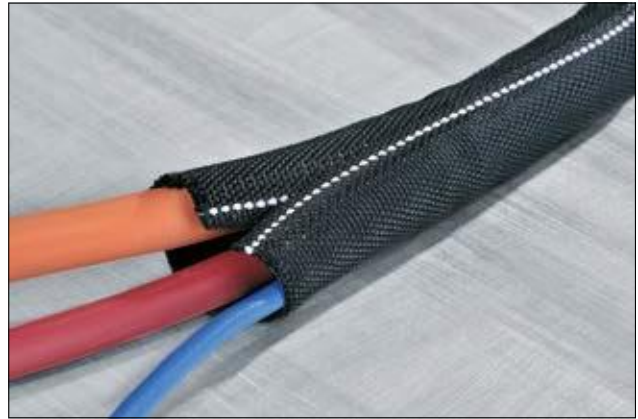

Twist-In-FR

Itsesulkeutuvat suojasukat

Punotut itsesulkeutuvat suojasukat

Twist-In-FR-sarja

Soveltuu käyttökohteisiin joissa paloturvallisuus on tärkeä kuten raideliikenne-, ilmailu- ja laivanrakennusteollisuudessa. Helppo ja nopea asentaa myös kohteisiin joissa kaapelit on jo kytketty. Suojasukkaa ei tarvitse pujottaa liittinten yli.

Ominaisuudet ja edut

- Polyesteristä valmistettu itsesulkeutuva suojasukka
- Erinomaiset paloturvallisuusominaisuudet
- Soveltuu erinomaisesti jälkiasennuksiin
- Helppo ja nopea asentaa ja avata nipun ympäriltä huollon tai tarkastuksen ajaksi
- Sarjan 9 kokoa kattavat nipun halkaisija-alueen 4 mm - 50 mm
- Halogeenivapaa
- Materiaali itsestään sammuva FMVSS-302 mukaisesti

Twist-In-FR - paloturvallisuutta vaativiin käyttökohteisiin.

MATERIAALI	Polyesteri (PET)
Käyttölämpötila-alue	-50 °C - +125 °C
Sulamispiste	+240 °C
Materiaalin paloluokka	FMVSS-302, Itsestään sammuva
45545-2 luokitukset	R22 HL3, R23 HL3