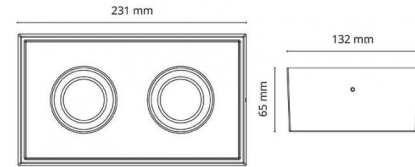

Cube DimToWarm Musta DimToWarm 970lm 2000-2800K Ra>95 Vaihehimmennys

Sähkönumero: **4220688**
EAN: 7021989062332
SG code: 906233

Sähköinen

Teho: 2x6W
Kokonaisteho: 14.8W
Jännite: 230V

Valonlähteen tyyppi

Valonlähteen tyyppi: LED (Ei vaihdettava)
Mukana valonlähde: Kyllä
Valovirta: 970lm
Tehokkuus: 66 lm/W
Väriämpötila: 2000-2800K
Värintoistoindeksi: Ra>95
SDCM: SDCM: 3
Elinikä: L90/B10>50.000
Valonjako: Suora
Kupu: Reflector
Avauskulma: 42°

Asennus/Kytchentä

Asennus: Pinta-asennus, Indoor / Outdoor
Kytkin: Liitinrima

Mitat (mm)

Pituus (mm) L: 231
Leveys (mm) W: 132
Korkeus (mm) H: 65
Etäisyys palavista materiaaleista (mm): 10mm
Paino (kg) brutto/netto: 1.45 / 1.25

Pakkaus

Pakkauksen mitat (L x W x H mm): 240 x 140 x 75

7 0 2 1 9 8 9 0 6 2 3 3 2