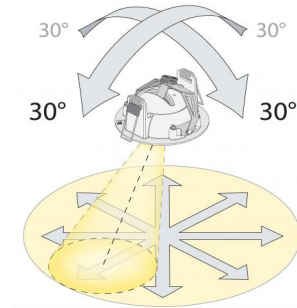

Ohjaus/himmennys

Tyyppi: Vaihehimmennys

Luokitus

Suojausluokka: Luokka I

Energia ja hyväksynnät

Energialuokka (2021): F

Materiaali ja pintakäsittely

Runko: Alumiini ja ruostumaton teräs
Väri: Musta (RAL 9004)
Suojuksen materiaali: Karkeistu suojalasi

Asennus/Kytchentä

Asennus: Pinta-asennus, Indoor / Outdoor
Kytkin: Liitinrima

Mitat (mm)

Pituus (mm) L: 231
Leveys (mm) W: 132
Korkeus (mm) H: 65
Etäisyys palavista materiaaleista (mm): 10mm
Paino (kg) brutto/netto: 1.45 / 1.25