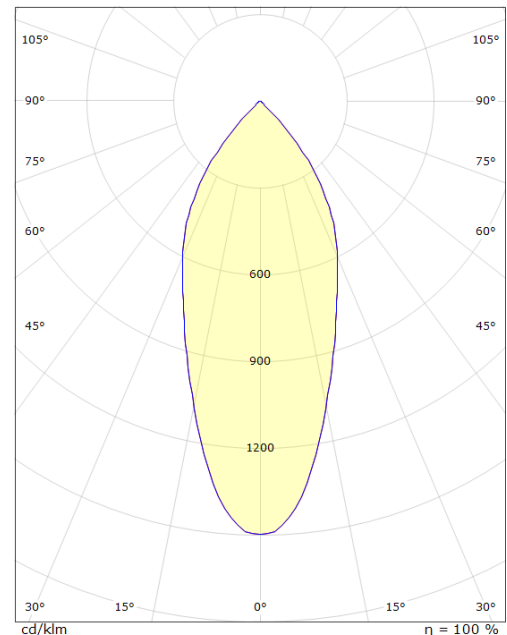

Cube DimToWarm Musta DimToWarm 970lm 2000-2800K Ra>95 Vaihehimmennys

Sähkönumero: **4220688**
EAN: 7021989062332
SG code: 906233

Sähköinen

Teho: 2x6W
Kokonaisteho: 14.8W
Jännite: 230V

Valonlähteen tyyppi

Valonlähteen tyyppi: LED (Ei vaihdettava)
Mukana valonlähde: Kyllä
Valovirta: 970lm
Tehokkuus: 66 lm/W
Väriämpötila: 2000-2800K
Värintoistoindeksi: Ra>95
SDCM: SDCM: 3
Elinikä: L90/B10>50.000
Valonjako: Suora
Kupu: Reflector
Avauskulma: 42°

Asennus/Kytchentä

Asennus: Pinta-asennus, Indoor / Outdoor
Kytkin: Liitinrima

Mitat (mm)

Pituus (mm) L: 231
Leveys (mm) W: 132
Korkeus (mm) H: 65
Etäisyys palavista materiaaleista (mm): 10mm
Paino (kg) brutto/netto: 1.45 / 1.25

Pakkaus

Pakkauksen mitat (L x W x H mm): 240 x 140 x 75

7 0 2 1 9 8 9 0 6 2 3 3 2