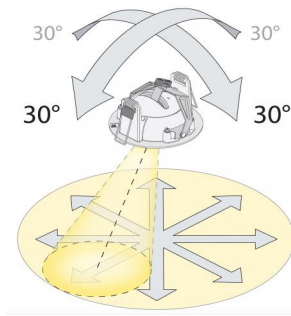

Valonlähteen tyyppi: LED (Ei vaihdettava)
 Mukana valonlähde: Kyllä
 Valovirta: 520lm
 Tehokkuus: 71 lm/W
 Väriämpötila: 2000-2800K
 Värintoistoindeksi: Ra>95
 SDCM: SDCM: 3
 Elinikä: L90/B10>50.000
 Valonjako: Suora
 Kupu: Reflector
 Avauskulma: 42°

Asennus/Kytchentä

Asennus: Pinta-asennus, Indoor / Outdoor
 Kytken: Liitinrima

Mitat (mm)

Pituus (mm) L: 132
 Leveys (mm) W: 132
 Korkeus (mm) H: 65
 Etäisyys palavista materiaaleista (mm): 10mm
 Paino (kg) brutto/netto: 0.9 / 0.79