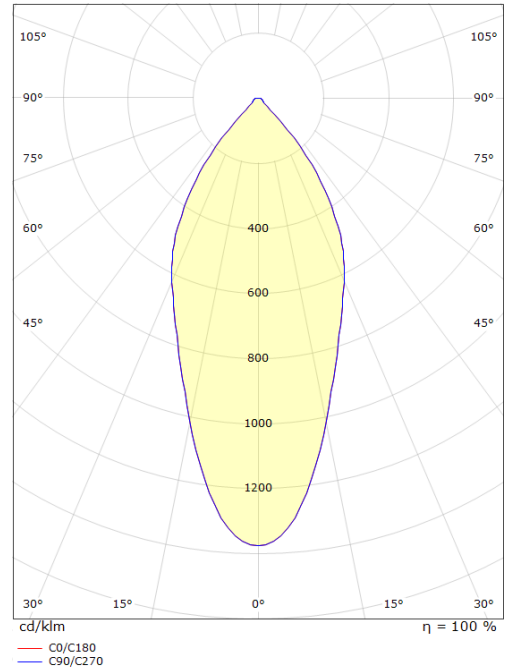

Pakkaus

Pakkauksen mitat (L x W x H mm): 140 x 140 x 75