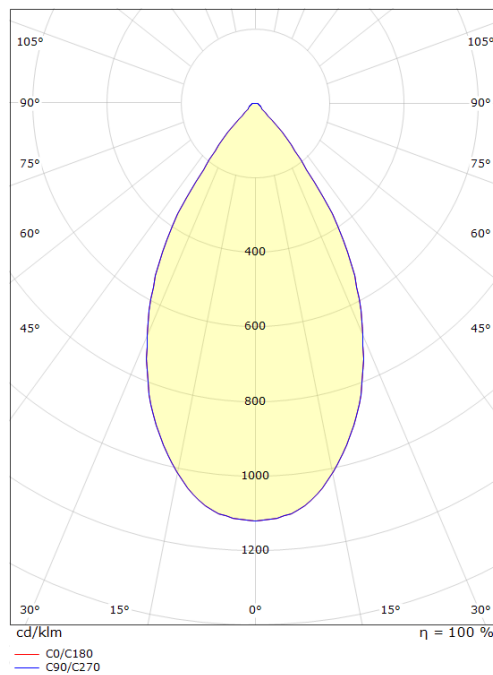

Jupiter Pro 2200 Valkoinen 60° 2090lm 3000K Ra>90

Vaihehimmennys

Sähkönumero: **4221110**
 EAN: 7021989603009
 SG code: 960300

Sähköinen

Teho: 22W
 Kokonaisteho: 22W
 Jännite: 230V

Valonlähteen tyyppi

Valolähteen tyyppi: LED (Ei vaihdettava)
 Mukana valonlähde: Kyllä
 Valovirta: 2090lm
 Tehokkuus: 95 lm/W
 Väriämpötila: 3000K
 Värintoistoindeksi: Ra>90
 SDCM: SDCM: 2
 Elinikä: L90/B10>50.000
 Valonjako: Suora
 Kupu: Reflector
 Avauskulma: 60°

Asennus: Uppoasennus, Indoor / Outdoor
 Malli: 2200
 Kytkin: Liitinrima
 Max valaisinmäärä per sulake: B10: 35, B16: 57, C10: 58, C16: 95

Mitat (mm)

Korkeus (mm) H: 112
 Halkaisija (mm) D: 114
 Uputusaukko (mm): 83
 Uputussyvyys (mm): 110
 Etäisyys palavista materiaaleista (mm): 100mm
 Paino (kg) brutto/netto: 1.08 / 0.9

Pakkaus

Pakkauksen mitat (L x W x H mm): 830 x 120 x 130

7 0 2 1 9 8 9 6 0 3 0 0 9