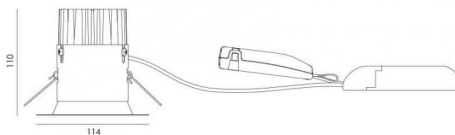

Ohjaus/himmennys

Tyyppi: Vaihehimmennys

Luokitus

Suojausluokka: Luokka II SELV

Materiaali ja pintakäsittely

Runko: Alumiinia
 Väri: Himmeä valkoinen (RAL 9003)
 Suojuksen materiaali: Karkaistu suojalasi

Asennus/Kytkenä

Asennus: Uppoasennus, Indoor / Outdoor
 Malli: 2200
 Kytkin: Liitinrima
 Max valaisinmäärä per sulake: B10: 35, B16: 57, C10: 58, C16: 95

Mitat (mm)

Korkeus (mm) H: 112
 Halkaisija (mm) D: 114
 Uputusaukko (mm): 83
 Uputussyvyys (mm): 110
 Etäisyys palavista materiaaleista (mm): 100mm
 Paino (kg) brutto/netto: 1.08 / 0.9

Pakkaus

Pakkauksen mitat (L x W x H mm): 830 x 120 x 130

7 0 2 1 9 8 9 6 0 3 0 0 9