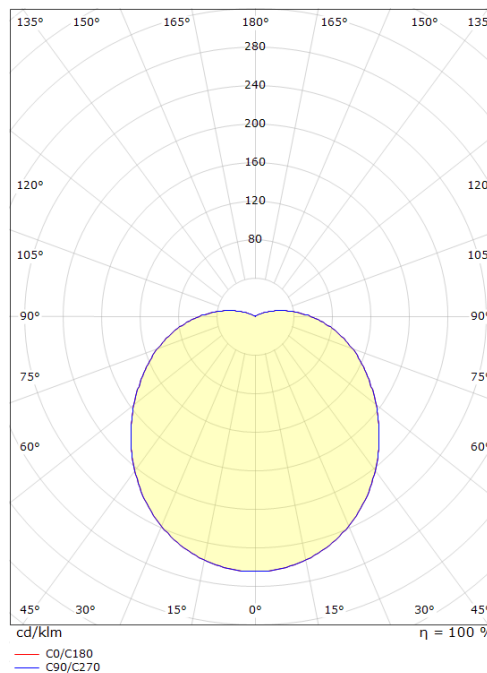

Mitat (mm)

Pituus (mm) L: 270
 Leveys (mm) W: 270
 Korkeus (mm) H: 130
 Halkaisija (mm) D: 270
 Depth (D): 130
 Paino (kg) brutto/netto: 2 / 1.687

Pakkaus

Pakkauksen mitat (L x W x H mm): 270 x 270 x 130