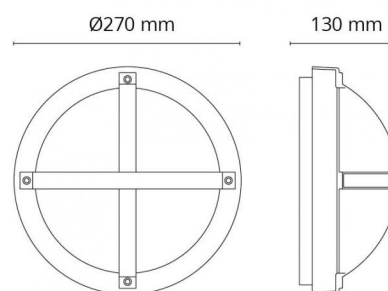

Materiaali ja pintakäsittely

Runko: Alumiinia
 Väri: Musta (RAL 9004)
 Kupu: UV-stabiloitu polykarbonaatti

Asennus/Kytkenä

Asennus: Pinta-asennus, Indoor / Outdoor
 Malli: 1100
 Kytkin: Liitinrima
 Max valaisainmäärä per sulake: B10: 33, B16: 52, C10: 40, C16: 64

Mitat (mm)

Pituus (mm) L: 270
 Leveys (mm) W: 270
 Korkeus (mm) H: 130
 Halkaisija (mm) D: 270
 Depth (D): 130
 Paino (kg) brutto/netto: 2 / 1.687

Pakkaus

Pakkauksen mitat (L x W x H mm): 270 x 270 x 130