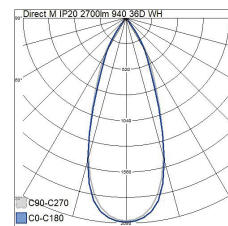

- Alumiinirunko. Heijastin 36°.
- Valkoinen, RAL 9010 ja musta, RAL 9005.
- Suojausluokka II.
- Asennus 3-vaihe kosketinkiskoon. Dali-2-mallit Dali-kosketinkiskoon.
- Yhteensopivat 3-vaihekosketinkiskot: Global Trac Pro, Unipro ja Stucchi OneTrack.
- Yhteensopivat Dali-kosketinkiskot: Nordic Aluminium Global Pulse ja Stucchi OneTrack.
- Asennuskorkeus 3–6 m.
- Värielämytilat 3000 K ja 4000 K. CRI > 90 / Ra > 90.
- IP20.
- Kiinteä led 20 W: 2500/2550 lm, 26 W: 3350/3450 lm.
- MacAdam 3 SDCM.
- Käyttöympäristön lämpötila 0 ... 25 °C.
- Lisätarvikkeet: heijastimet 20D ja 65D, honeycomb-häikäisy-suoja ja kaksi värillistä koristerengasta, vaihtoehtoina kulta ja hopea.
- Hyötyelinikä L70B50 100 000 h (Ta25°C).
- Hyötyelinikä L80B50 100 000 h (Ta25°C).