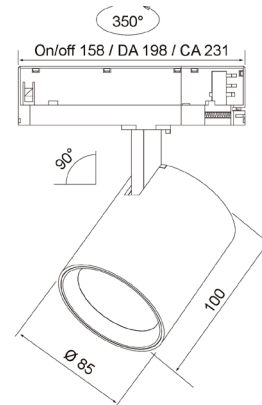

- Alumiinirunko. Heijastin 36°.
- Valkoinen, RAL 9010 ja musta, RAL 9005.
- Suojausluokka II.
- Asennus 3-vaihe kosketinkiskoon. Dali-2-mallit Dali-kosketinkiskoon.
- Yhteensopivat 3-vaihekosketinkiskot: Global Trac Pro, Unipro ja Stucchi OneTrack.
- Yhteensopivat Dali-kosketinkiskot: Nordic Aluminium Global Pulse ja Stucchi OneTrack.
- Asennuskorkeus 3–6 m.
- Värielämytilat 3000 K ja 4000 K. CRI > 90 / Ra > 90.
- IP20.
- Kiinteä led 20 W: 2500/2550 lm, 26 W: 3350/3450 lm.
- MacAdam 3 SDCM.
- Käyttöympäristön lämpötila 0 ... 25 °C.
- Lisätarvikkeet: heijastimet 20D ja 65D, honeycomb-häikäisy-suoja ja kaksi värillistä koristerengasta, vaihtoehtoina kulta ja hopea.
- Hyötyelinikä L70B50 100 000 h (Ta25°C).
- Hyötyelinikä L80B50 100 000 h (Ta25°C).