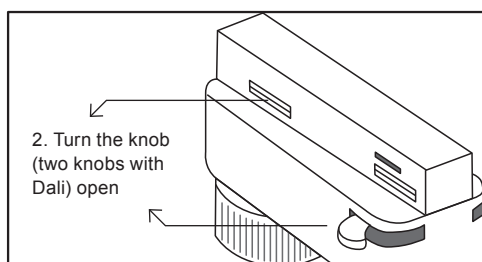

Direct

 IP20  $\approx 0.1\text{ m}$ DALI-2 PF \geq 0.9 

Kohdevalaisin | Spotlight | Tracklight

Direct S

Direct M

FI Tämä tuote sisältää energiatehokkuusluokan D valonlähteen.

Valaisimen saa asentaa vain sähköalan ammattilainen. Käytä ainoastaan syöttöjännitettä ja taajuutta jotka on merkitty valaisimeen/liitäntälaitteeseen. Kytke virta pois päältä ennen asennusta tai huoltoa. Tämä asennusohje on säilytettävä ja sen on oltava käytössä asennuksessa ja huollossa. Tämän valaisimen valonlähteen saa vaihtaa ainoastaan valmistaja tai hänen valtuuttamansa henkilö tai vastaava riittävän pätevä henkilö.