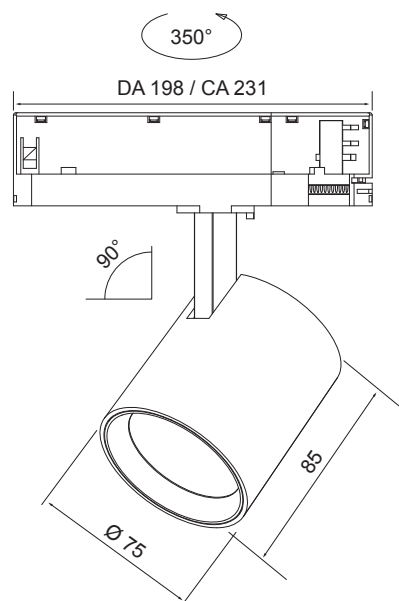

Direct

 IP20  $\approx 0.1\text{ m}$ DALI-2 PF \geq 0.9 

Kohdevalaisin | Spotlight | Tracklight

Direct S

Direct M

FI Tämä tuote sisältää energiatehokkuusluokan D valonlähteen.

Valaisimen saa asentaa vain sähköalan ammattilainen. Käytä ainoastaan syöttöjännitettä ja taajuutta jotka on merkitty valaisimeen/liitäntälaitteeseen. Kytke virta pois päältä ennen asennusta tai huoltoa. Tämä asennusohje on säilytettävä ja sen on oltava käytössä asennuksessa ja huollossa. Tämän valaisimen valonlähteen saa vaihtaa ainoastaan valmistaja tai hänen valtuuttamansa henkilö tai vastaava riittävän pätevä henkilö.