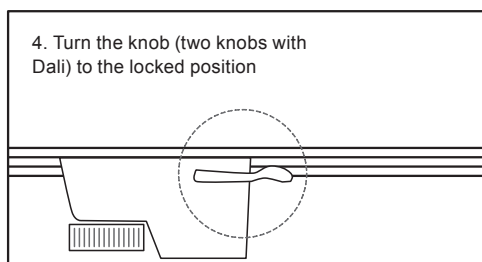

Direct

 IP20  $\approx 0.1\text{ m}$ DALI-2 PF \geq 0.9 

Kohdevalaisin | Spotlight | Tracklight

Direct S

Direct M

FI Tämä tuote sisältää energiatehokkuusluokan D valonlähteen.

Valaisimen saa asentaa vain sähköalan ammattilainen. Käytä ainoastaan syöttöjännitettä ja taajuutta jotka on merkitty valaisimeen/liitäntälaitteeseen. Kytke virta pois päältä ennen asennusta tai huoltoa. Tämä asennusohje on säilytettävä ja sen on oltava käytössä asennuksessa ja huollossa. Tämän valaisimen valonlähteen saa vaihtaa ainoastaan valmistaja tai hänen valtuuttamansa henkilö tai vastaava riittävän pätevä henkilö.