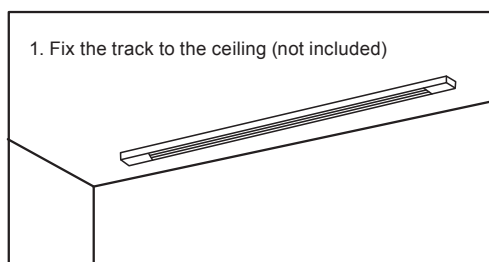

Direct

 IP20  $\approx 0.1\text{ m}$ DALI-2 PF \geq 0.9 

Kohdevalaisin | Spotlight | Tracklight

Direct S

Direct M

FI Tämä tuote sisältää energiatehokkuusluokan D valonlähteen.

Valaisimen saa asentaa vain sähköalan ammattilainen. Käytä ainoastaan syöttöjännitettä ja taajuutta jotka on merkitty valaisimeen/liitäntälaitteeseen. Kytke virta pois päältä ennen asennusta tai huoltoa. Tämä asennusohje on säilytettävä ja sen on oltava käytössä asennuksessa ja huollossa. Tämän valaisimen valonlähteen saa vaihtaa ainoastaan valmistaja tai hänen valtuuttamansa henkilö tai vastaava riittävän pätevä henkilö.