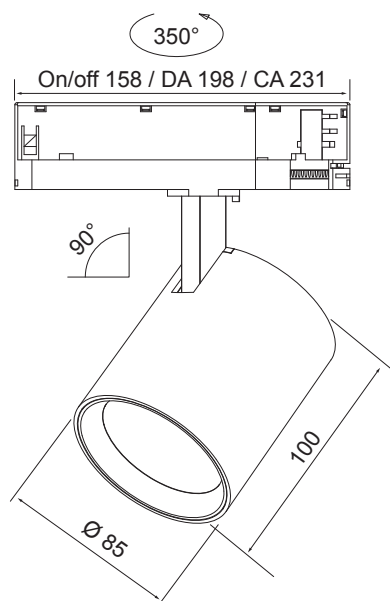

Direct

 IP20  $\approx 0.1\text{ m}$ DALI-2 PF \geq 0.9 

Kohdevalaisin | Spotlight | Tracklight

Direct S

Direct M

FI Tämä tuote sisältää energiatehokkuusluokan D valonlähteen.

Valaisimen saa asentaa vain sähköalan ammattilainen. Käytä ainoastaan syöttöjännitettä ja taajuutta jotka on merkitty valaisimeen/liitäntälaitteeseen. Kytke virta pois päältä ennen asennusta tai huoltoa. Tämä asennusohje on säilytettävä ja sen on oltava käytössä asennuksessa ja huollossa. Tämän valaisimen valonlähteen saa vaihtaa ainoastaan valmistaja tai hänen valtuuttamansa henkilö tai vastaava riittävän pätevä henkilö.