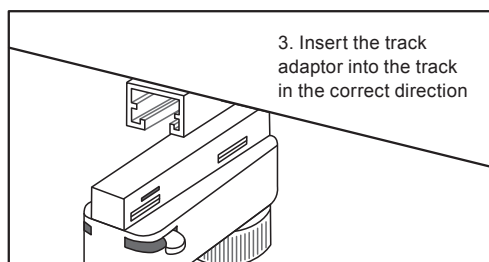

Direct

 IP20  $\approx 0.1\text{ m}$ DALI-2 PF \geq 0.9 

Kohdevalaisin | Spotlight | Tracklight

Direct S

Direct M

FI Tämä tuote sisältää energiatehokkuusluokan D valonlähteen.

Valaisimen saa asentaa vain sähköalan ammattilainen. Käytä ainoastaan syöttöjännitettä ja taajuutta jotka on merkitty valaisimeen/liitäntälaitteeseen. Kytke virta pois päältä ennen asennusta tai huoltoa. Tämä asennusohje on säilytettävä ja sen on oltava käytössä asennuksessa ja huollossa. Tämän valaisimen valonlähteen saa vaihtaa ainoastaan valmistaja tai hänen valtuuttamansa henkilö tai vastaava riittävän pätevä henkilö.