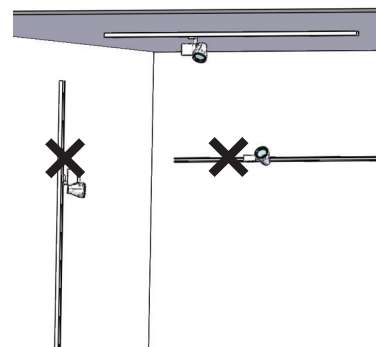

Direct

 IP20  $\approx 0.1\text{ m}$ DALI-2 PF \geq 0.9 

Kohdevalaisin | Spotlight | Tracklight

Direct S

Direct M

FI Tämä tuote sisältää energiatehokkuusluokan D valonlähteen.

Valaisimen saa asentaa vain sähköalan ammattilainen. Käytä ainoastaan syöttöjännitettä ja taajuutta jotka on merkitty valaisimeen/liitäntälaitteeseen. Kytke virta pois päältä ennen asennusta tai huoltoa. Tämä asennusohje on säilytettävä ja sen on oltava käytössä asennuksessa ja huollossa. Tämän valaisimen valonlähteen saa vaihtaa ainoastaan valmistaja tai hänen valtuuttamansa henkilö tai vastaava riittävän pätevä henkilö.