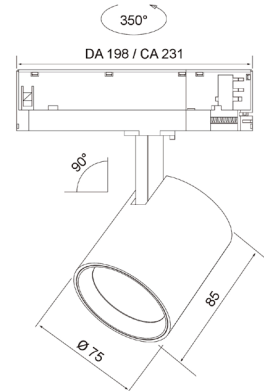

- Alumiinirunko. Heijastin 36°.
- Valkoinen, RAL 9010 ja musta, RAL 9005.
- Suojausluokka II.
- Asennus Dali-kosketinkiskoon.
- Yhteensopivat Dali-kosketinkiskot: Nordic Aluminium Global Pulse ja Stucchi OneTrack.
- Asennuskorkeus 3–6 m.
- Väriämpötilat 3000 K ja 4000 K. CRI > 90 / Ra > 90.
- IP20.
- Kiinteä led 15 W: 1700/1750 lm.
- MacAdam 3 SDCM.
- Lisätarvikkeet: heijastin 20D, honeycomb-häikäisysoja ja kaksi värillistä koristerengasta, vaihtoehtoina kulta ja hopea.
- Käyttöympäristön lämpötila 0 ... 25 °C.
- Hyötyelinikä L70B50 100 000 (Ta25°C).
- Hyötyelinikä L80B50 100 000 (Ta25°C).