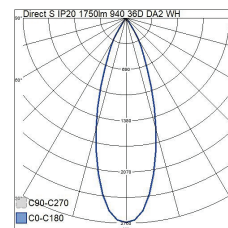

- Alumiinirunko. Heijastin 36°.
- Valkoinen, RAL 9010 ja musta, RAL 9005.
- Suojausluokka II.
- Asennus Dali-kosketinkiskoon.
- Yhteensopivat Dali-kosketinkiskot: Nordic Aluminium Global Pulse ja Stucchi OneTrack.
- Asennuskorkeus 3–6 m.
- Väriämpötilat 3000 K ja 4000 K. CRI > 90 / Ra > 90.
- IP20.
- Kiinteä led 15 W: 1700/1750 lm.
- MacAdam 3 SDCM.
- Lisätarvikkeet: heijastin 20D, honeycomb-häikäisysoja ja kaksi värillistä koristerengasta, vaihtoehtoina kulta ja hopea.
- Käyttöympäristön lämpötila 0 ... 25 °C.
- Hyötyelinikä L70B50 100 000 (Ta25°C).
- Hyötyelinikä L80B50 100 000 (Ta25°C).