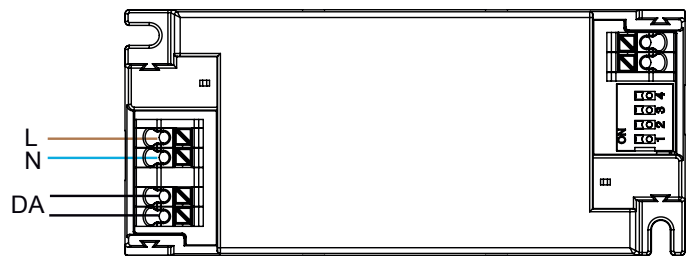

mA	lm	W
On/off	500	3394	22
	620	4163	27
	750	4975	33
	900	5900	41
	1000	-*	-*

	mA	lm	W	UGR	1	2	3	4
Dali	300	2070	14	16	0	0	0	0
	350	2400	16	16	1	0	0	0
	400	2738	18	17	0	1	0	0
	450	3060	20	17	1	1	0	0
	500	3394	22	18	0	0	1	0
	550	3720	24	18	1	0	1	0
	600	4040	26	18	0	1	1	0
	650	4284	28	18	1	1	1	0
	700	4665	31	19	0	0	0	1
	750	4975	33	19	1	0	0	1
	800	5284	35,5	19,6	0	1	0	1
	850	5621	38,5	20	1	1	0	1
	900	5891	41	20	0	0	1	1
	950	6192	43	20	1	0	1	1
	1000	-*	-*	-*	-*	-*	-*	-*
1050	-*	-*	-*	-*	-*	-*	-*