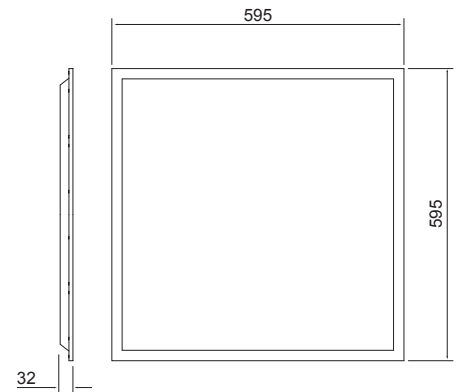

FI
Tämä tuote sisältää energiatehokkuusluokan C valonlähteen.

Valaisimen saa asentaa vain sähköalan ammattilainen. Käytä ainoastaan syöttöjännitettä ja taajuutta joka on merkitty valaisimeen/liitännälaitteeseen. Kytke virta pois päältä ennen asennusta tai huoltoa. Tämä asennusohje on säilytettävä ja sen on oltava käytössä asennuksessa ja huollossa. Tämän valaisimen valonlähde ei ole vaihdettavissa. Kun valonlähde rikkoutuu, koko valaisin on poistettava käytöstä.

Jos tämän valaisimen ulkoinen taipuisa kaapeli tai johto on vaurioitunut, sen saa vaihtaa vain valmistaja tai hänen valtuuttamansa henkilö tai vastaava pätevä henkilö vaaran välttämiseksi.

SE
Denna produkt innehåller en ljuskälla med energieffektivitetsklass C.

Vi rekommenderar att installationen görs av en behörig elektriker. Använd endast driftspänning och frekvens som är märkt på armaturen/förkopplingsdonet. Bryt strömmen före installation eller service. Denna monteringsanvisning bör sparas och finnas tillgänglig vid installation eller framtida service. Ljuskällan till denna armatur kan inte bytas ut. När ljuskällan når sin livslängd ska hela armaturen bytas ut.

Om den externa flexibla kabeln eller sladden till denna armatur är skadad, ska den endast bytas ut av tillverkaren eller dennes servicerepresentant eller en liknande kvalificerad person för att undvika fara.

EN
This product contains a light source of energy efficiency class C.

Only a professional electrician is allowed to do the installation. Use only rated voltage and frequency as marked in the fixture/driver. Switch off the current before installation or service. This mounting instruction must be kept available during installation and for future maintenance. The light source of this luminaire is not replaceable; when the light source reaches its end of life the whole luminaire shall be replaced.

If the external flexible cable or cord of this luminaire is damaged, it shall be exclusively replaced by the manufacturer or his service agent or a similar qualified person in order to avoid a hazard.

AIRAM

Airam Electric Oy Ab, Sementtitehtaankatu 6, FI-04260 Kerava, Finland, www.airam.fi