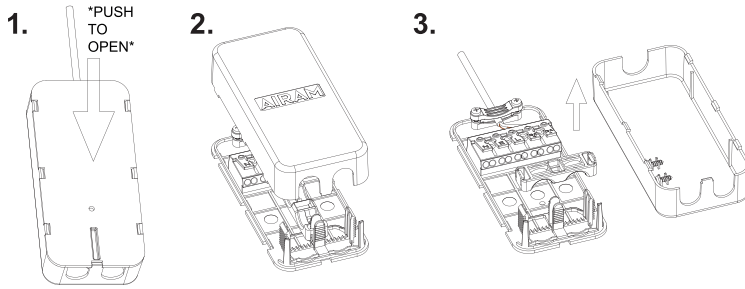

Plano Pro HE

IP20
IP44

-O- 5 x 2,5

-O- 3 x 2,5

-O- 3 x 1,5

DALI-2 PF≥0.9

Moduulivalaisin | Modularmatur | Modular luminaire

Valaisinta ei saa asentaa suoraan eristemateriaaliin.

Denna armatur är inte avsedd för att täckas med värmeisolerande material.

The luminaire is not suitable for covering with thermally insulated material.

E = Maadoituksen jatkaminen / päättäminen
E = Anslutning / avslutning av jordningsledning
E = Continuity / termination of earth wires