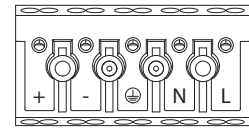

Denna armatur är inte avsedd för att täckas med värmeisolerande material.

The luminaire is not suitable for covering with thermally insulated material.

E = Maadoituksen jatkaminen / päättäminen
E = Anslutning / avslutning av jordningsledning
E = Continuity / termination of earth wires