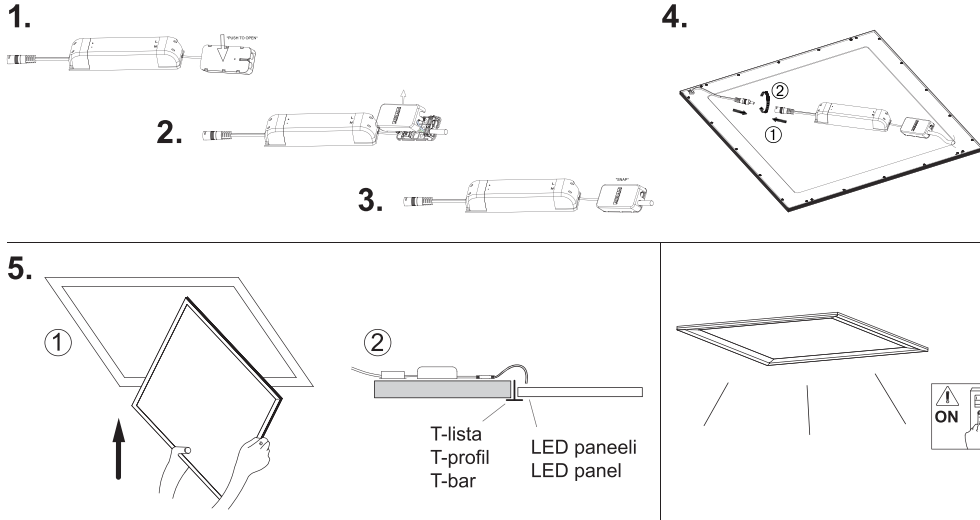

Plano Pro HE

IP20
IP44

-O- 5 x 2,5

-O- 3 x 2,5

-O- 3 x 1,5

DALI-2 PF≥0.9

Moduulivalaisin | Modularmatur | Modular luminaire

Valaisinta ei saa asentaa suoraan eristemateriaaliin.

Denna armatur är inte avsedd för att täckas med värmeisolerande material.

The luminaire is not suitable for covering with thermally insulated material.