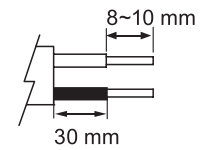

Denna armatur är inte avsedd för att täckas med värmeisolerande material.

The luminaire is not suitable for covering with thermally insulated material.

E = Maadoituksen jatkaminen / päättäminen
E = Anslutning / avslutning av jordningsledning
E = Continuity / termination of earth wires