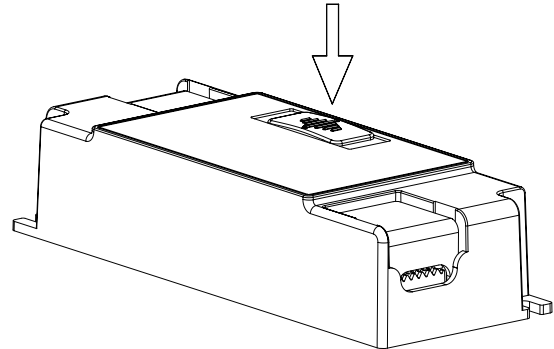

PF≥0.9

Moduulivalaisin | Modularmatur | Modular luminaire

E = Maadoituksen jatkaminen / päätyminen
E = Anslutning / avslutning av jordningsledning
E = Continuity / termination of earth wires

Power change: On/off