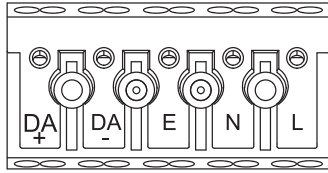

Plano Pro HE

IP20
IP44

-O-
5 x 2,5

-O-
3 x 2,5

-O-
3 x 1,5

DALI-2

PF≥0.9

Moduulivalaisin | Modularmatur | Modular luminaire

E = Maadoituksen jatkaminen / päätyminen
E = Anslutning / avslutning av jordningsledning
E = Continuity / termination of earth wires

Power change: On/off