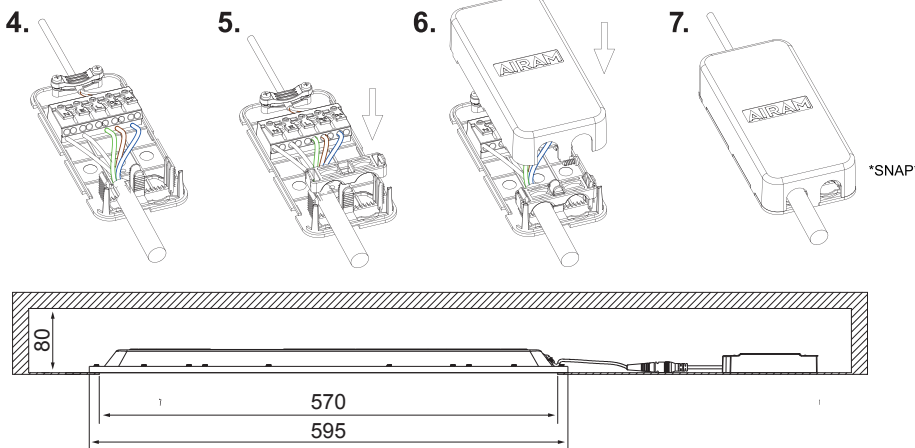

Denna armatur är inte avsedd för att täckas med värmeisolerande material.

The luminaire is not suitable for covering with thermally insulated material.

E = Maadoituksen jatkaminen / päättäminen
E = Anslutning / avslutning av jordningsledning
E = Continuity / termination of earth wires