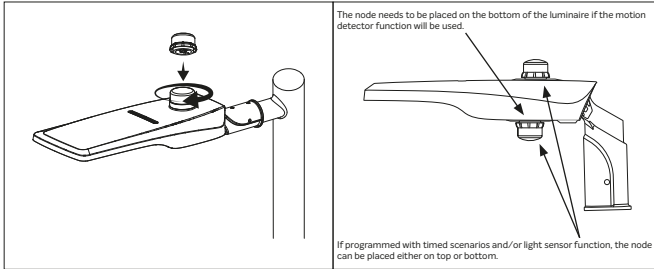

exNode Z18 BTDA

exaktor

Montage / Mounting / Asennus

Detekteringsområde / Detection area / Tunnistusalue

13 019 67 - STYRENHET exNODE Z18 BTDA