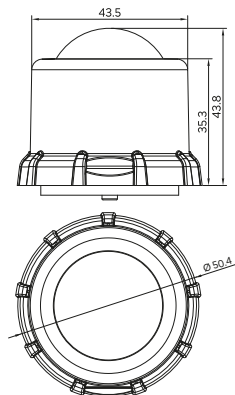

13 020 42 - Styrenhet exNode Z18 BTDA PIR