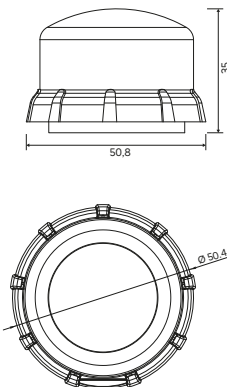

Måttskiss / Masurement / Mitat

13 019 67 - STYRENHET exNODE Z18 BTDA