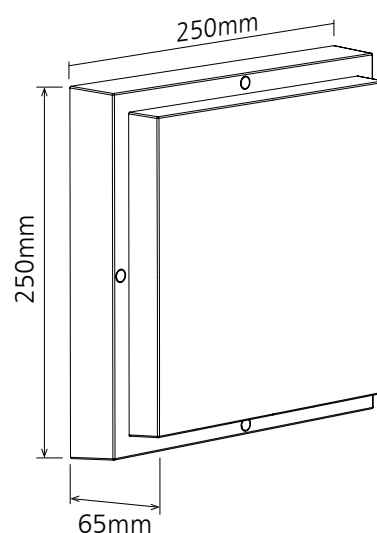

Lisätiedot

Rungon materiaali: PC

Valonlähde: kiinteä LED

Värintoistoindeksi: CRI>80

Valaisukulma: 120°

Valovoima: –

Käyttöikä: L80B10 68 000h Ta 45°C

Valovirran alenema: 68 000h L80

Virtalähde: sisäänrakennettu

Virtalähteen tyyppi: vakiovirta

Ketjutettava: kyllä

Liitintyyppi: jousiliitin

Liitäntä: 3×0,5-2,5mm

Käyttöjännite: 230VAC

Verkkotaajuus: 50Hz

Tehokerroin: 0,9

Käyttölämpötila: -20...+45°C

Suojaus: Ylikuormitus ja oikosulku

Asennustapa: Pinta-asennus