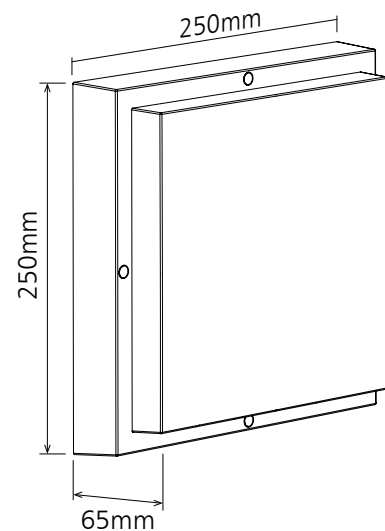

Lisätiedot

Rungon materiaali: PC

Valonlähde: kiinteä LED

Värintoistoindeksi: CRI>80

Valaisukulma: 120°

Valovoima: –

Käyttöikä: L80B10 68 000h Ta 45°C

Valovirran alenema: 68 000h L80

Virtalähde: sisäänrakennettu

Virtalähteen tyyppi: vakiovirta

Ketjutettava: kyllä

Liitintyyppi: jousiliitin

Liitäntä: 3x0,5-2,5mm

Käyttöjännite: 230VAC

Verkkotaajuus: 50Hz

Tehokerroin: 0,9

Käyttölämpötila: -20...+45°C

Suojaus: Ylikuormitus ja oikosulku

Asennustapa: Pinta-asennus

MERKINTÄTARRAT LISÄTARVIKKEENA:

Numerotarrat 1-9

JPL-NUM01-9

Snro. 6464900

01234
56789

Kirjaintarrat A-L

JPL-NUMOA-L

Snro. 6464901

ABC
DEF

Kirjaintarrat A-Z

JPL-NUMOA-Z

Snro. 6464902

ABC
DEF