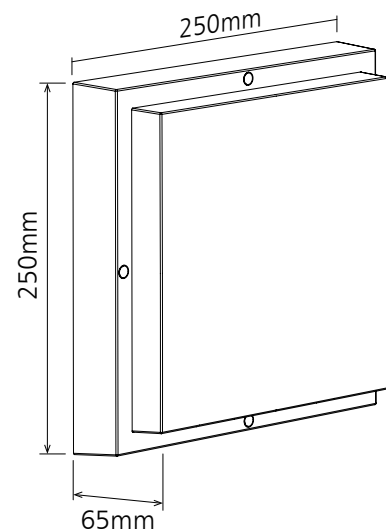

Lisätiedot

Rungon materiaali: PC

Valonlähde: kiinteä LED

Värintoistoindeksi: CRI>80

Valaisukulma: 120°

Valovoima: –

Käyttöikä: L80B10 68 000h Ta 45°C

Valovirran alenema: 68 000h L80

Virtalähde: sisäänrakennettu

Virtalähteen tyyppi: vakiovirta

Ketjutettava: kyllä

Liitintyyppi: jousiliitin

Liitäntä: 3x0,5-2,5mm

Käyttöjännite: 230VAC

Verkkotaajuus: 50Hz

Tehokerroin: 0,9

Käyttölämpötila: -20...+45°C

Suojaus: Ylikuormitus ja oikosulku

Asennustapa: Pinta-asennus

MERKINTÄTARRAT LISÄTARVIKKEENA:

Numerotarrat 1-9

JPL-NUM01-9

Snro. 6464900

01234
56789

Kirjaintarrat A-L

JPL-NUMOA-L

Snro. 6464901

ABC
DEF

Kirjaintarrat A-Z

JPL-NUMOA-Z

Snro. 6464902

ABC
DEF