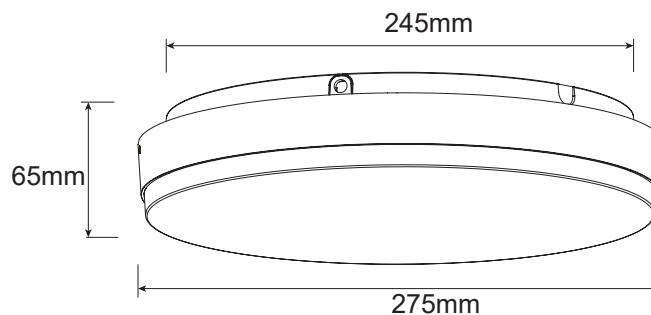

Korkeus: 65mm

Rungon väri: valkoinen (RAL 9016)

Valonväri: 3000K/4000K/5700K, valittavissa valaisimesta

Kotelointiluokka: IP54

Iskunkestävyysluokka: IK08

Suojausluokka: I

Ohjaustapa: ON/OFF

Lisätiedot

Rungon materiaali: PP

Valonlähde: kiinteä LED

Värintoistoindeksi: CRI>80

Valaisukulma: 120°

Valovoima: –

Käyttöikä: L70B10 68 000h Ta 45°C

Valovirran alenema: 68 000h L70

Virtalähde: sisäänrakennettu