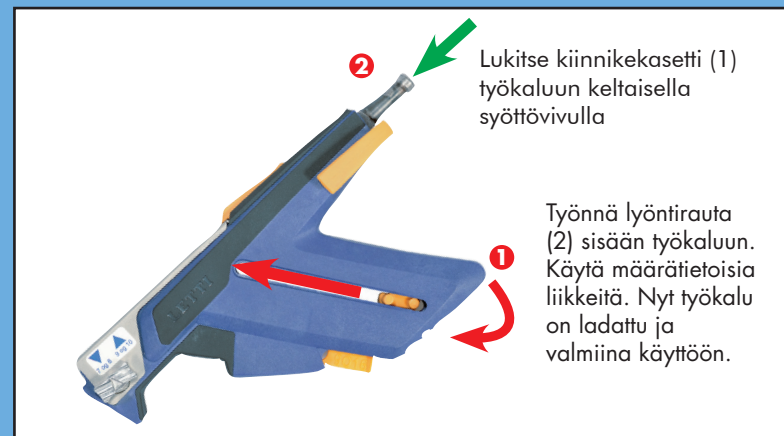

Montörens förstaval
Asentajan valinta

LETTI AS

letti.se

Producent / Tuottaja: Letti AS, N-4990 Søndeled

Käyttöohje

TÄRKEÄÄ!
Lue käyttöohje ja varmista että ymmärrät miten työkalua käytetään.

LETTI

Magasinverktyg