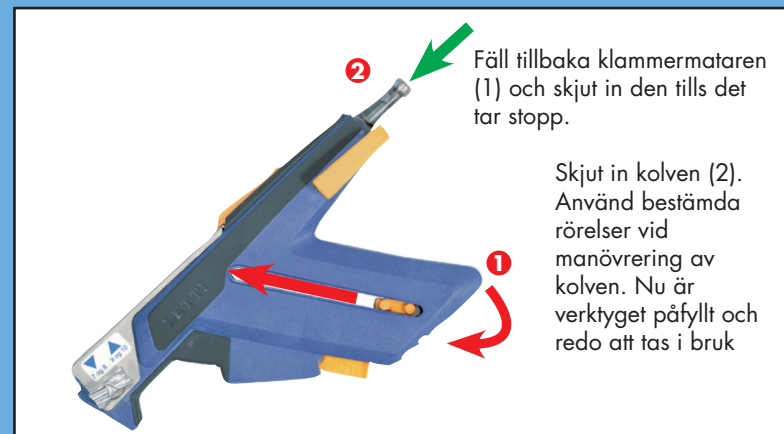

Bruksanvisning

Klammermagasin för Magasinverktöyg

Typ	E-nr	För max Ø	Benlängd	Ant./förp.
7-R-16 PM	15 017 80	7 mm	16 mm	6 st mag - 25 st
8-R-16 PM	15 017 81	8 mm	16 mm	6 st mag - 25 st
8-R-25 PM	15 017 82	8 mm	25 mm	5 st mag - 20 st
10-R-16 PM	15 017 83	10 mm	16 mm	6 st mag - 25 st
10-R-25 PM	15 017 84	10 mm	25 mm	5 st mag - 20 st
7-R GIPS PM	15 017 87	7 mm	12 mm	6 st mag - 25 st
8-R GIPS PM	15 017 88	8 mm	12 mm	6 st mag - 25 st
10-R GIPS PM	15 017 89	10 mm	12 mm	6 st mag - 25 st