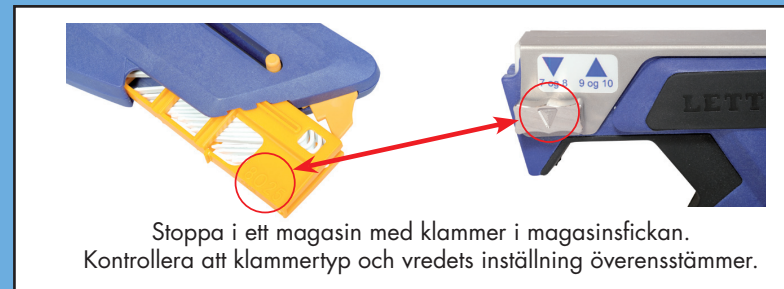

Bruksanvisning

Klammermagasin för Magasinverktöyg

Typ	E-nr	För max Ø	Benlängd	Ant./förp.
7-R-16 PM	15 017 80	7 mm	16 mm	6 st mag - 25 st
8-R-16 PM	15 017 81	8 mm	16 mm	6 st mag - 25 st
8-R-25 PM	15 017 82	8 mm	25 mm	5 st mag - 20 st
10-R-16 PM	15 017 83	10 mm	16 mm	6 st mag - 25 st
10-R-25 PM	15 017 84	10 mm	25 mm	5 st mag - 20 st
7-R GIPS PM	15 017 87	7 mm	12 mm	6 st mag - 25 st
8-R GIPS PM	15 017 88	8 mm	12 mm	6 st mag - 25 st
10-R GIPS PM	15 017 89	10 mm	12 mm	6 st mag - 25 st