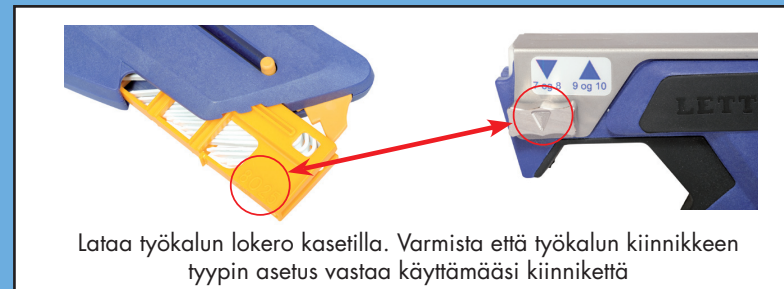

Montörens förstaval
Asentajan valinta

LETTI AS

letti.se

Producent / Tuottaja: Letti AS, N-4990 Søndeled

Käyttöohje

TÄRKEÄÄ!
Lue käyttöohje ja varmista että ymmärrät miten työkalua käytetään.

LETTI

Magasinverktyg