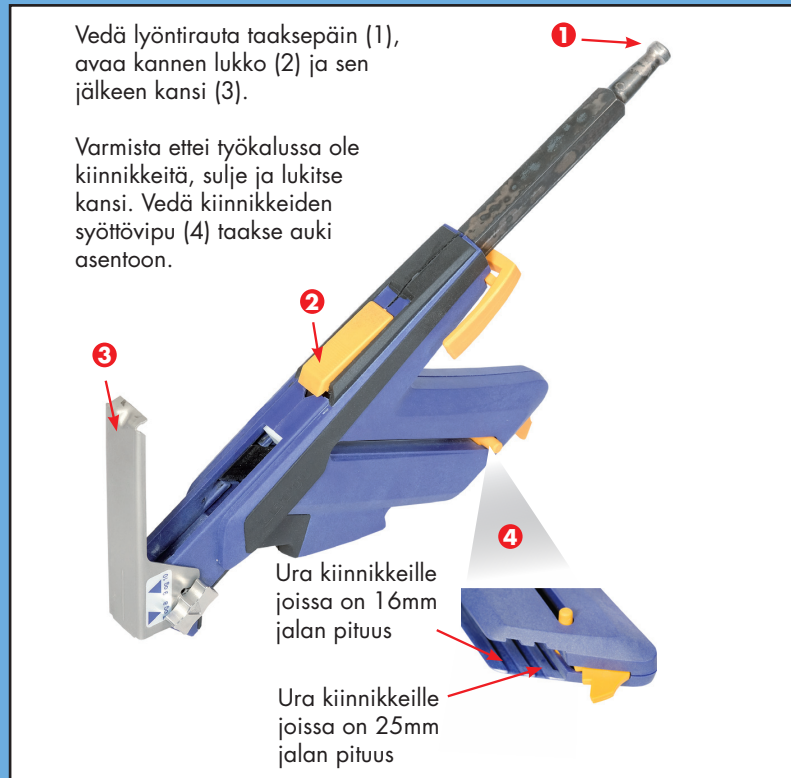

Montörens förstaval
Asentajan valinta

LETTI AS

letti.se

Producent / Tuottaja: Letti AS, N-4990 Søndeled

Käyttöohje

TÄRKEÄÄ!
Lue käyttöohje ja varmista että ymmärrät miten työkalua käytetään.

LETTI

Magasinverktyg