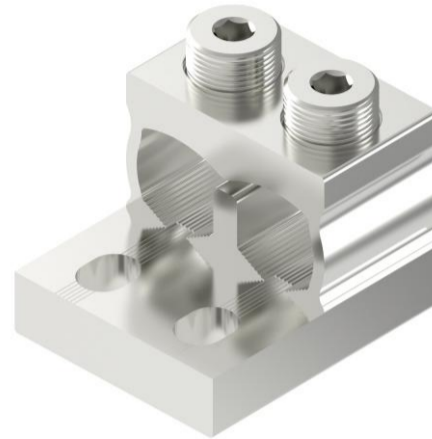

Tuotetiedot

Tuotekoodi	VC02-0149	Sähkönumero	1914397	EAN-koodi	6430051863042
Tuotenimi	OT-yleiskaapelikenkä 2xAl/Cu 95-300mm ²			ETIM-luokka	EC000897
Johtimet	2xAl/Cu 95-300 mm ²				

Tekniset tiedot

Nimellisvirta (IEC)	Cu	980	A
	Al	630	A
Nimellisjännite (IEC)		690	V
		-	
		-	
		-	
Napaluku		1	kpl
Max. Johdinkoko		300	mm ²
Kiristysmomentti			
	95-150 mm ²	30	Nm
	185-300 mm ²	60	Nm
		-	
		-	
		-	
Käyttölämpötila		-20..+80	°C
Paino		325	g
		-	

 Standardit **EN 61238-1; EN60947-7-1**

 Väri / Materiaali **Tinapinnoitettu alumiini**

 Kiinnitys / Kytkenä **Ruuvi 2xM22**
Kuvaus

Ounevan OT-yleisliittimet ovat tarkoitettu Al- ja Cu-johdinten laitteistokytkentöihin. Liittimiä käytetään sähkökojeissa ja kojeistoissa. OT-liittimet valmistetaan tinapinnoitetusta alumiinista. Liittimet valmistetaan Suomessa.

Product data

Product code	VC02-0149	STK-code	1914397	EAN-code	6430051863042
Product name	OT Universal connector 2xAl/Cu 95-300mm ²			ETIM class	EC000897
Wires	2xAl/Cu 95-300 mm ²				

Technical data

Nominal current (IEC)	Cu	980	A
	Al	630	A
Nominal voltage (IEC)		690	V
		-	
		-	
		-	
Number of poles		1	pcs
Max. Cross section		300	mm ²
Tightening torque			
	95-150 mm ²	30	Nm
	185-300 mm ²	60	Nm
		-	
		-	
		-	
Operating temperature		-20..+80	°C
Weight		325	g
		-	

Standards	EN 61238-1; EN60947-7-1
Color / Material	Tin plated aluminium
Mounting / Connection	Screw 2xM22

Description

Ouneva OT-connectors are a universal terminal series for connecting Al- and Cu-conductors to equipment. OT-connectors are used in equipment or as a transfer terminal between copper and aluminium. Connectors are made of tin plated aluminium. The connectors are manufactured in Finland.