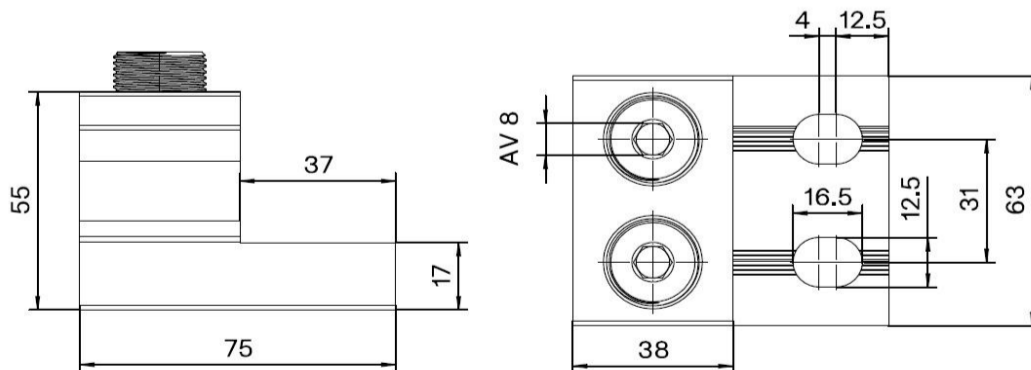

Tuotetiedot

Tuotekoodi	VC02-0149	Sähkönumero	1914397	EAN-koodi	6430051863042
Tuotenimi	OT-yleiskaapelikenkä 2xAl/Cu 95-300mm ²			ETIM-luokka	EC000897
Johtimet	2xAl/Cu 95-300 mm ²				

Tekniset tiedot

Nimellisvirta (IEC)	Cu	980	A
	Al	630	A
Nimellisjännite (IEC)		690	V
		-	
		-	
		-	
Napaluku		1	kpl
Max. Johdinkoko		300	mm ²
Kiristysmomentti			
	95-150 mm ²	30	Nm
	185-300 mm ²	60	Nm
		-	
		-	
		-	
Käyttölämpötila		-20..+80	°C
Paino		325	g
		-	

Mittakuva

Pakkaus

Pakkausmuoto	Laatikko	Kpl / Pakkaus	6	Paino [kg]	2,05
Pituus [mm]	210	Leveys [mm]	160	Korkeus [mm]	105

Ouneva Oy

Teollisuustie 21
FI-82730 Tuupovaara
Finland

www.ounevagroup.fi
www.ounevaproducts.fi

Product data

Product code	VC02-0149	STK-code	1914397	EAN-code	6430051863042
Product name	OT Universal connector 2xAl/Cu 95-300mm ²			ETIM class	EC000897
Wires	2xAl/Cu 95-300 mm ²				

Technical data

Nominal current (IEC)	Cu	980	A
	Al	630	A
Nominal voltage (IEC)		690	V
		-	
		-	
		-	
Number of poles		1	pcs
Max. Cross section		300	mm ²
Tightening torque			
	95-150 mm ²	30	Nm
	185-300 mm ²	60	Nm
		-	
		-	
		-	
Operating temperature		-20..+80	°C
Weight		325	g
		-	

Drawing

Package

Package	Box	Pcs / Package	6	Weight [kg]	2,05
Length [mm]	210	Width [mm]	160	Height [mm]	105

Ouneva Oy

Teollisuustie 21
FI-82730 Tuupovaara
Finland

www.ounevagroup.fi

www.ounevaproducts.fi